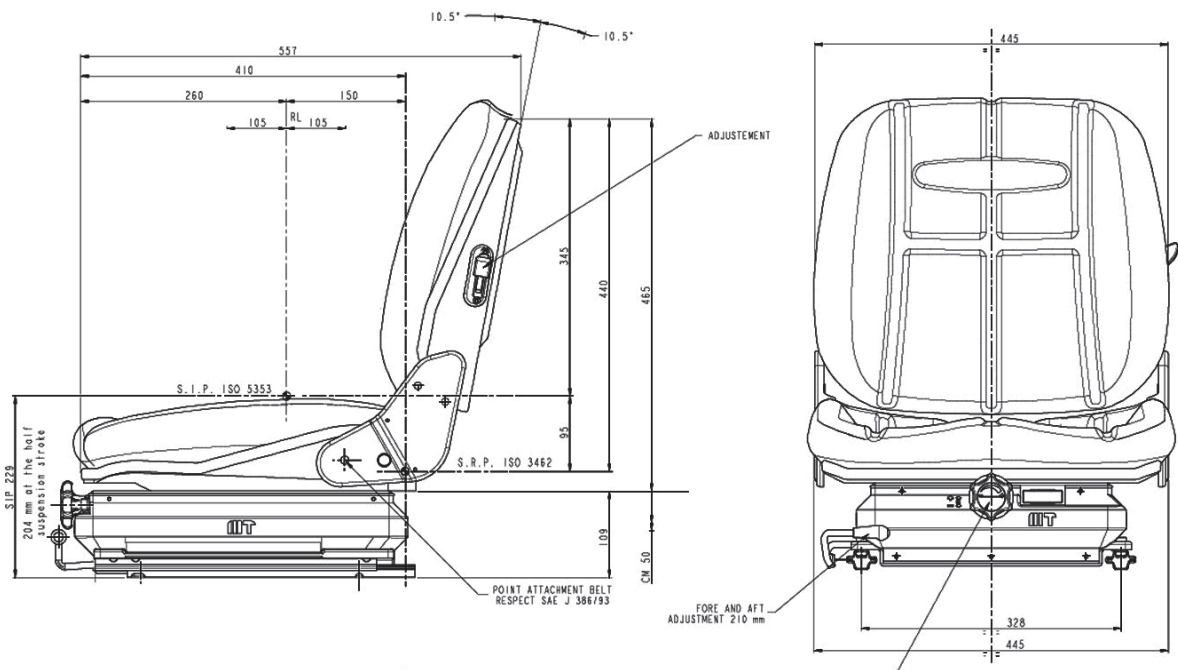

Anvisning til fjedrende Cobo-komfortsæde

32575

ANV142

DA

2021-11-08

Olsson Parts

Olssons i Ellös AB • Tlf. +46 304-751010
Slätthultsvägen 12 • S-474 31 Ellös
www.olssonparts.com • order@olssonparts.com

Olsson's i Ellös
KAN RESERVDLAR OCH UTRUSTNING