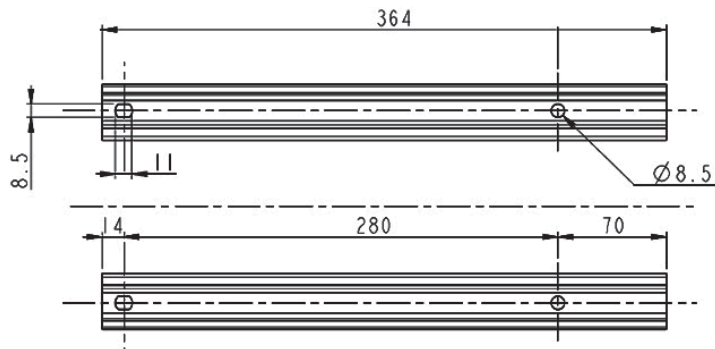

Anvisning til fjedrende Cobo-komfortsæde

32575

ANV142

DA

2021-11-08

Olsson Parts

Olssons i Ellös AB • Tlf. +46 304-751010
Slätthultsvägen 12 • S-474 31 Ellös
www.olssonparts.com • order@olssonparts.com

Olsson's i Ellös
KAN RESERVDLAR OCH UTRUSTNING