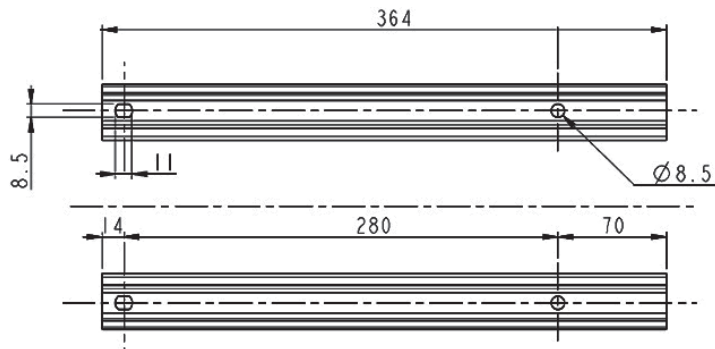

Instruction for sprung comfort seat Cobo

32575

ANV142

EN

2021-11-08

Olsson Parts

Olssons i Ellös AB • Tel. +46 304-751010
Slätthultsvägen 12 • S-474 31 Ellös
www.olssonparts.com • order@olssonparts.com

Slätthultsvägen 12 • SE-474 31 Ellös, Sweden
Tel: +46 (0)304-751010 • Fax +46 (0)304-751011
www.oie.se • order@oie.se