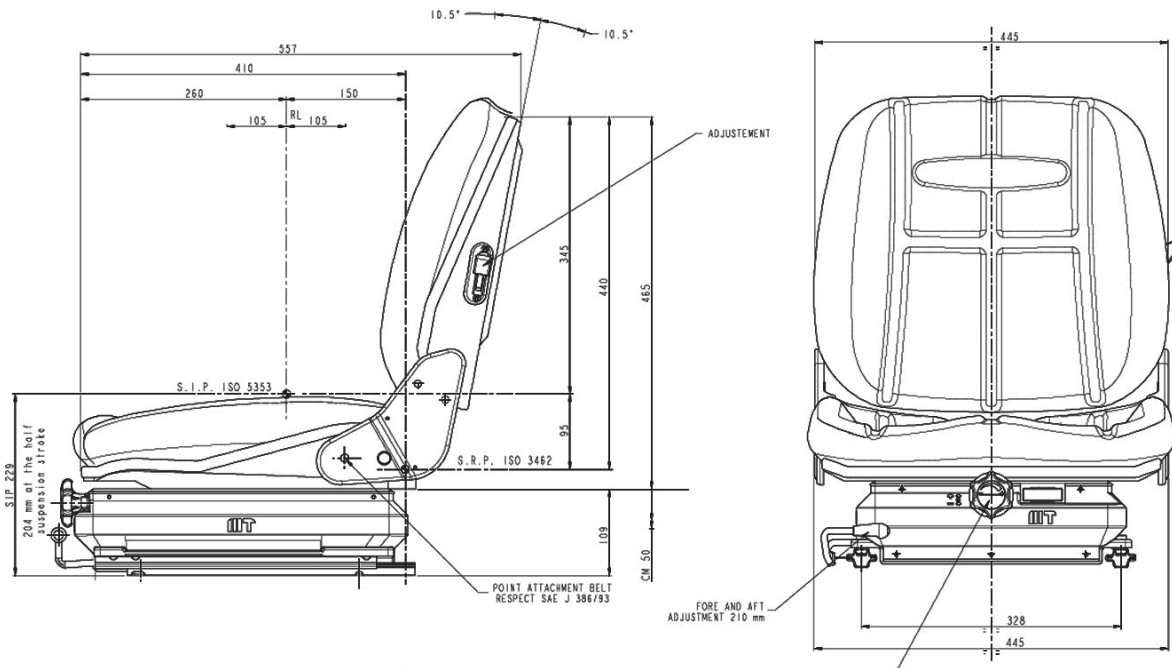

Instruction for sprung comfort seat Cobo

32575

ANV142

EN

2021-11-08

Olsson Parts

Olssons i Ellös AB • Tel. +46 304-751010
Slätthultsvägen 12 • S-474 31 Ellös
www.olssonparts.com • order@olssonparts.com

Slätthultsvägen 12 • SE-474 31 Ellös, Sweden
Tel: +46 (0)304-751010 • Fax +46 (0)304-751011
www.oie.se • order@oie.se