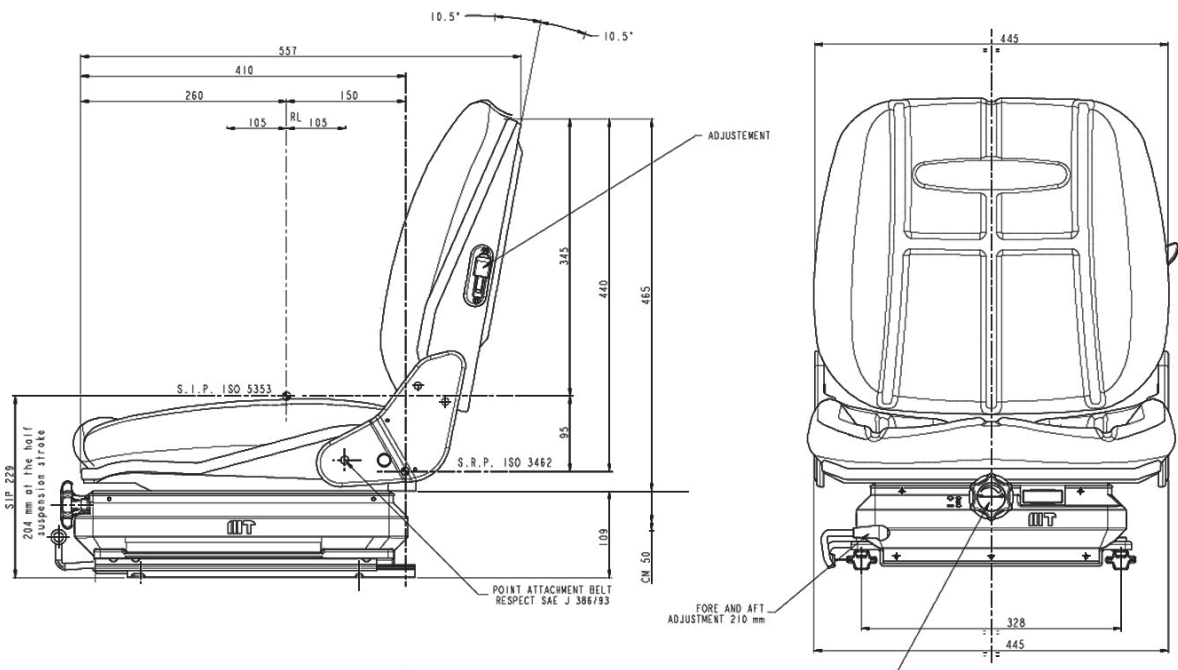

Slätthultsvägen 12 • SE-474 31 Ellös
Puh. +46 (0)304-751010 • Fax +46 (0)304-751011
www.oie.se • order@oie.se