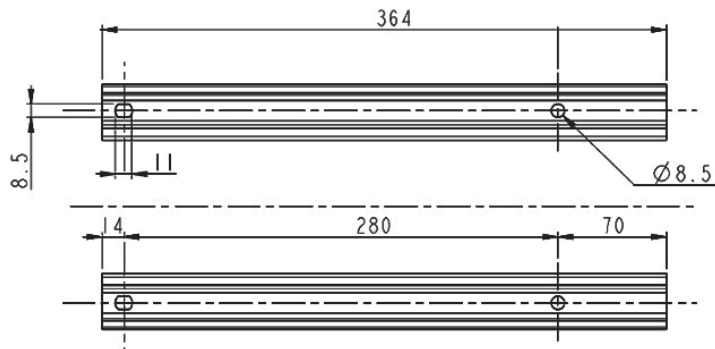

Slätthultsvägen 12 • SE-474 31 Ellös
Puh. +46 (0)304-751010 • Fax +46 (0)304-751011
www.oie.se • order@oie.se