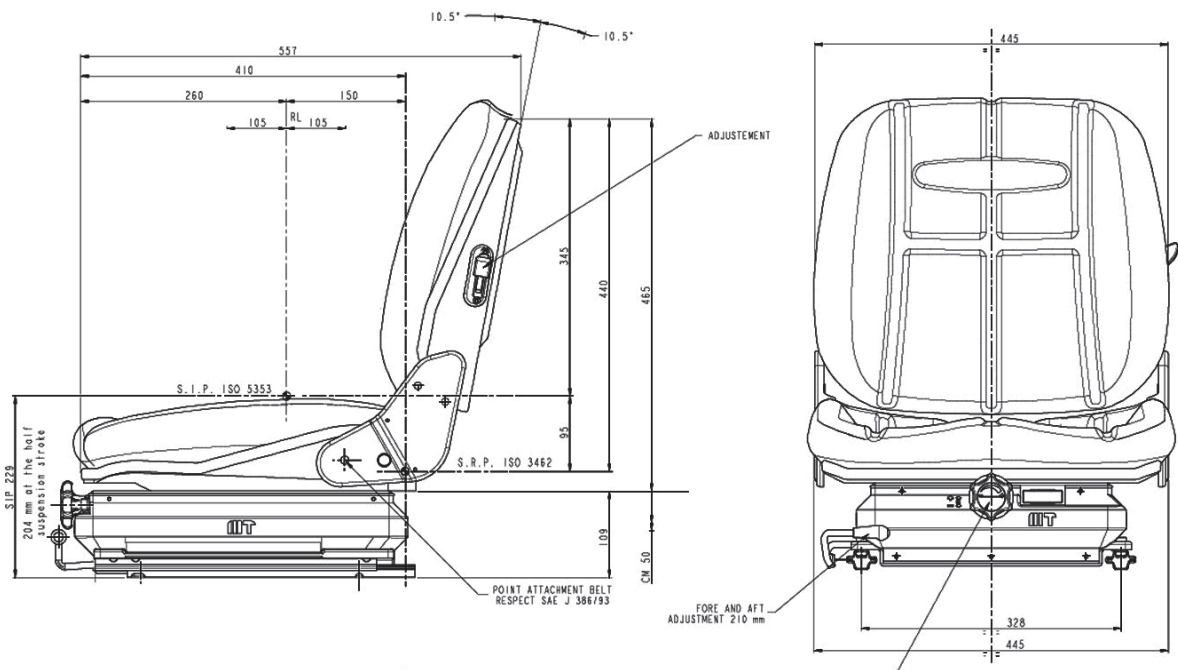

Anvisning for fjærende komfortsete Cobo

32575

ANV142

NO

2021-11-08

Olsson Parts

Olssons i Ellös AB • Tlf. +46 304-751010
Slätthultsvägen 12 • S-474 31 Ellös
www.olssonparts.com • order@olssonparts.com

Slätthultsvägen 12 • 474 31 Ellös
Tlf. 0304-751010 • Faks. 0304-751011
www.oie.se • order@oie.se