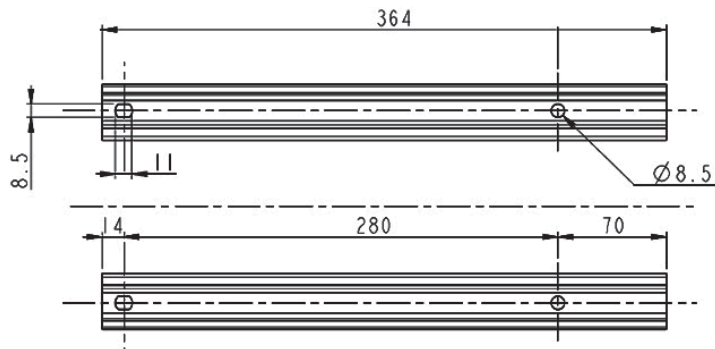

Anvisning for fjærende komfortsete Cobo

32575

ANV142

NO

2021-11-08

Olsson Parts

Olssons i Ellös AB • Tlf. +46 304-751010
Slätthultsvägen 12 • S-474 31 Ellös
www.olssonparts.com • order@olssonparts.com

Slätthultsvägen 12 • 474 31 Ellös
Tlf. 0304-751010 • Faks. 0304-751011
www.oie.se • order@oie.se