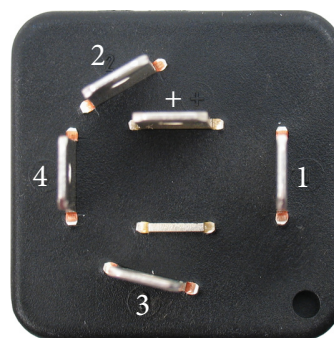

Anvisning til lysafbryder

9202

ANV146

DA

Stillinger:

- + Indgående
- 1 Instrumentpanel
- 2 Parkeringslys
- 3 Kort lys
- 4 Langt lys

2021-11-08

Olsson Parts