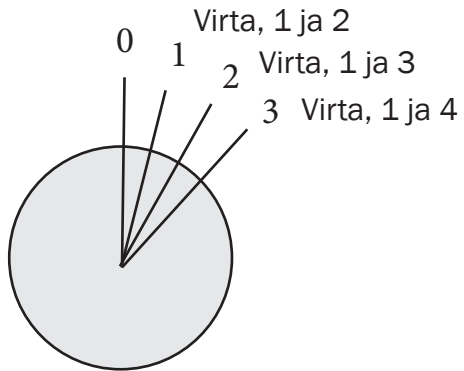

# Valokytkimen ohje

9202

ANV146

FI