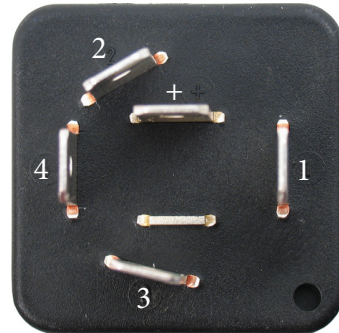

# Valokytkimen ohje

9202

ANV146

FI

## Tilat:

- + Sisään menevä
- 1 Kojetaulu
- 2 Pysäköintivalo
- 3 Puolivalaistus
- 4 Kokovalaistus

2021-11-08

 **Olsson Parts**

Olssons i Ellös AB • Puh. +46 304-751010  
Slätthultsvägen 12 • SE-474 31 Ellös  
www.olssonparts.com • order@olssonparts.com