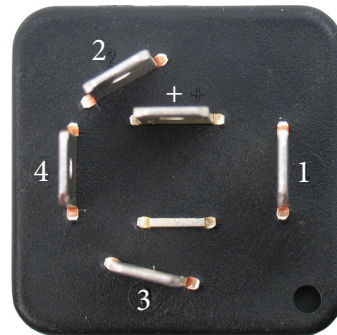

Anvisning till ljusomkopplare

9202

ANV146

SV

Lägen:

- + Ingående
- 1 Instrumentpanel
- 2 Parkeringsljus
- 3 Halvljus
- 4 Helljus

2021-10-27