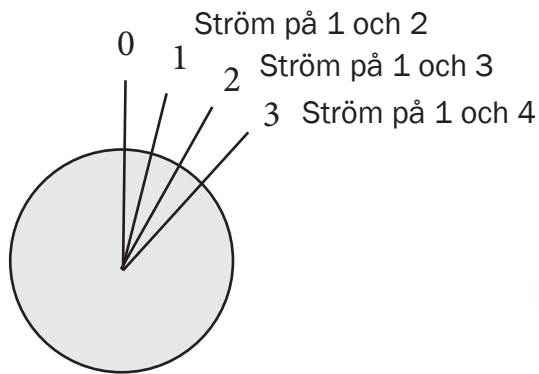

Anvisning till ljusomkopplare

9202

ANV146

SV

Lägen:

- + Ingående
- 1 Instrumentpanel
- 2 Parkeringsljus
- 3 Halvljus
- 4 Helljus

2021-10-27