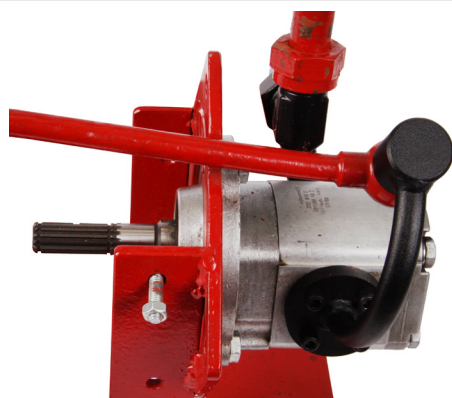

Instruction for conversion kit 552-3200MB for mounting hydraulic pump 552-321 on BM320

ANV157

EN

Conversion kit 552-3200MB

2021-11-08

Olsson Parts

Olssons i Ellös AB • Tel. +46 304-751010
Slätthultsvägen 12 • S-474 31 Ellös
www.olssonparts.com • order@olssonparts.com