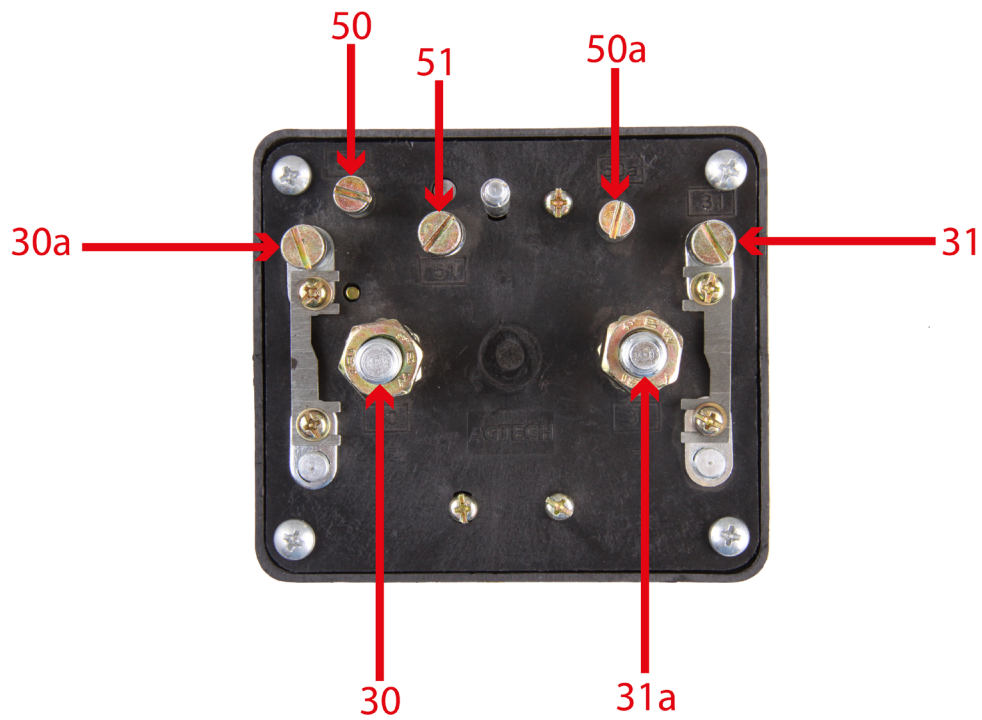

Instruction for start relay

Z-83830003

ANV163

EN

2021-11-08

Olsson Parts

Olssons i Ellös AB • Tel. +46 304-751010
Slätthultsvägen 12 • S-474 31 Ellös
www.olssonparts.com • order@olssonparts.com