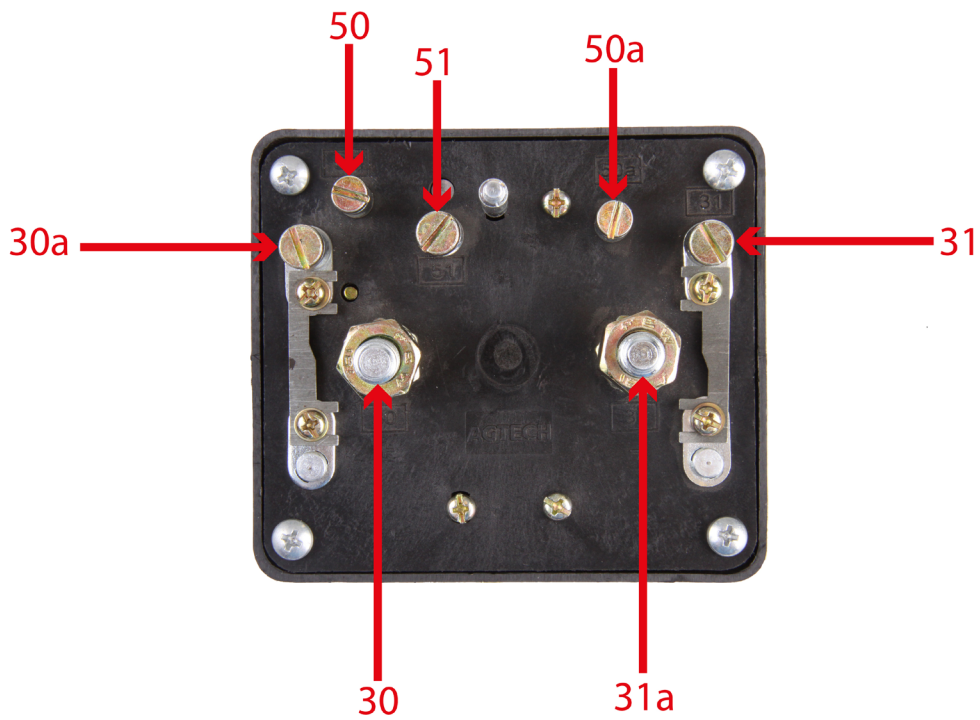

# Käynnistysreleen ohje

Z-83830003

ANV163

FI

2021-11-08

**Olsson Parts**

Olssons i Ellös AB • Puh. +46 304-751010  
Slätthultsvägen 12 • SE-474 31 Ellös  
www.olssonparts.com • order@olssonparts.com