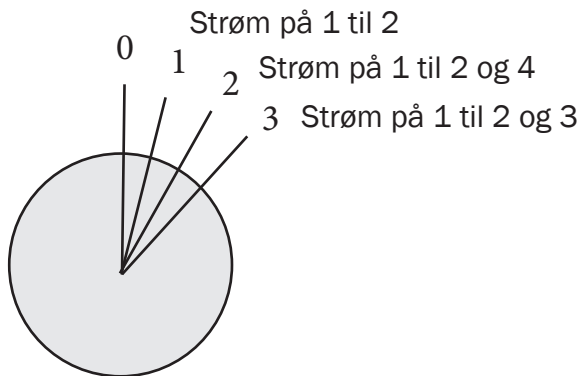

# Anvisning til lysafbryder med greb

35755

ANV173

DA

## Tilslutning:

- Ben 1 - + tilførsel
- Ben 2 - parkering
- Ben 3 - langt lys
- Ben 4 - kort lys

2021-11-08