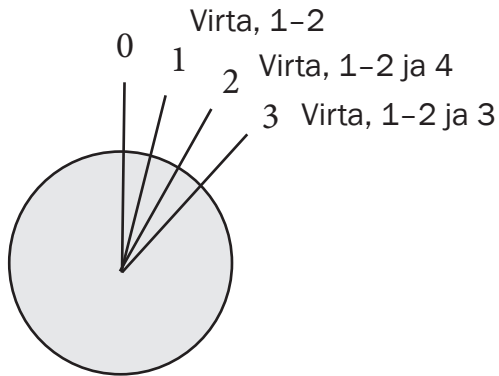

Valokytkimen ja vääntimen ohje

35755

ANV173

FI

Liitos:

Nasta 1 - + syöttö

Nasta 2 - pysäköinti

Nasta 3 - kokovalaistus