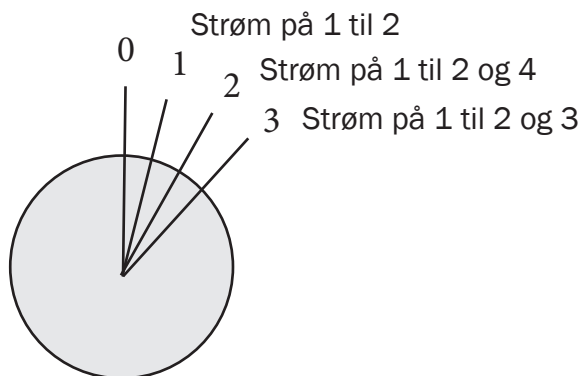

# Anvisning for lysomkobler med vrider

35755

ANV173

NO