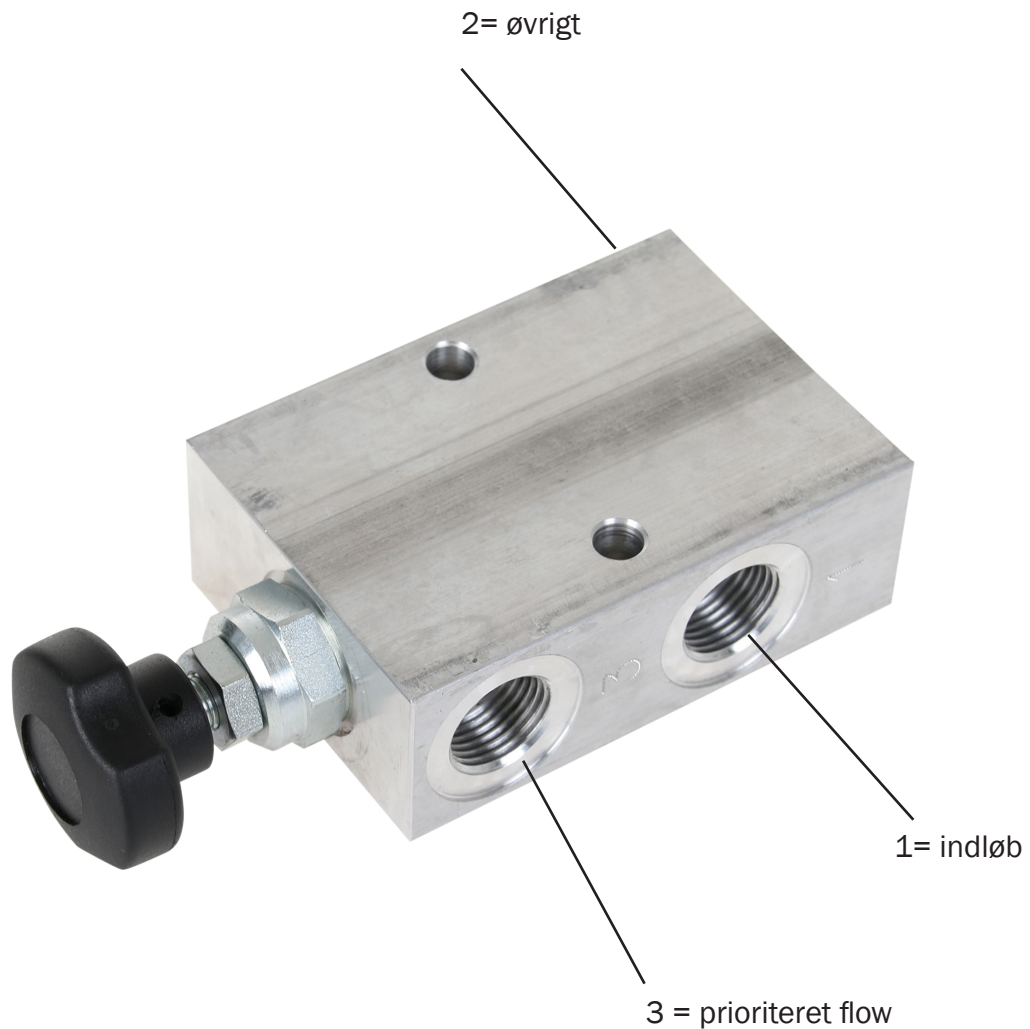

# Anvisning til prioritetsflowventil

55591

ANV174

DA

Prioriteret flow 0-40 l/min. Justering med hjul.

2021-11-08