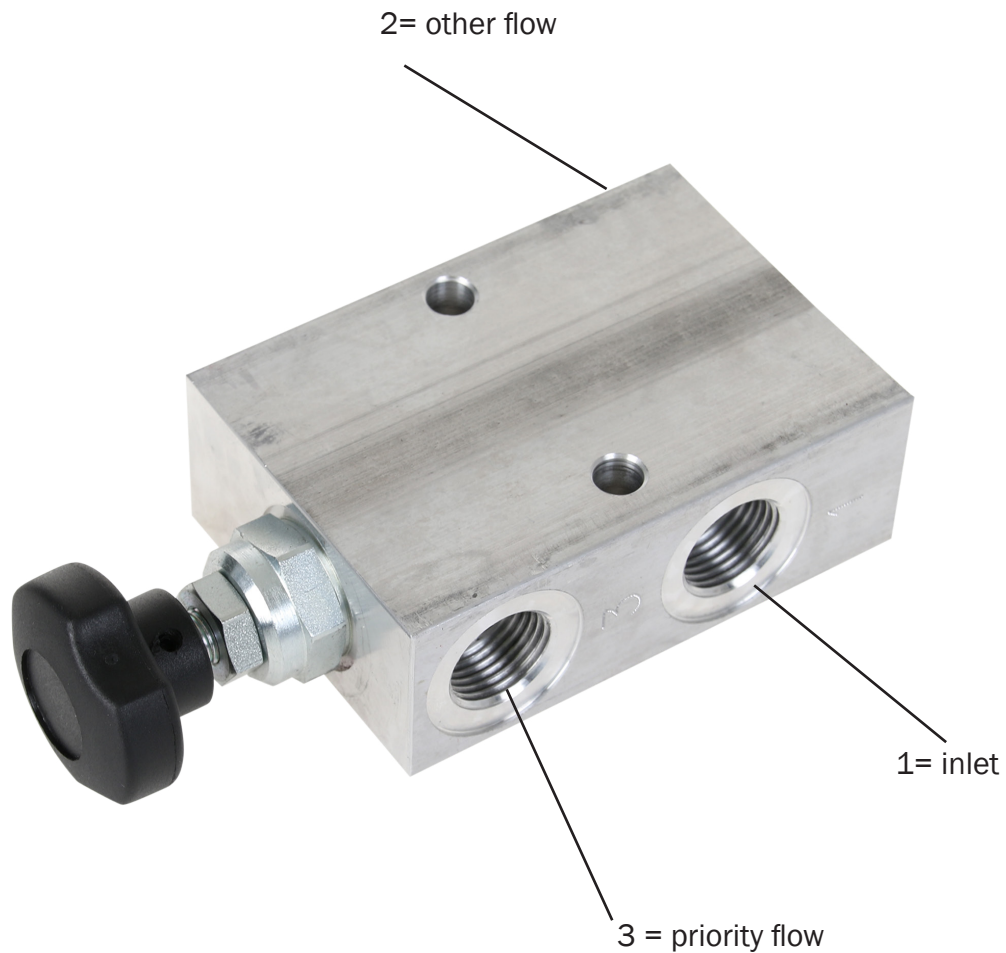

Instruction for priority flow valve

55591

ANV174

EN

Priority flow 0-40 l/min. Knob adjustment.

2021-11-08

Olsson Parts

Olssons i Ellös AB • Tel. +46 304-751010
Slätthultsvägen 12 • S-474 31 Ellös
www.olssonparts.com • order@olssonparts.com