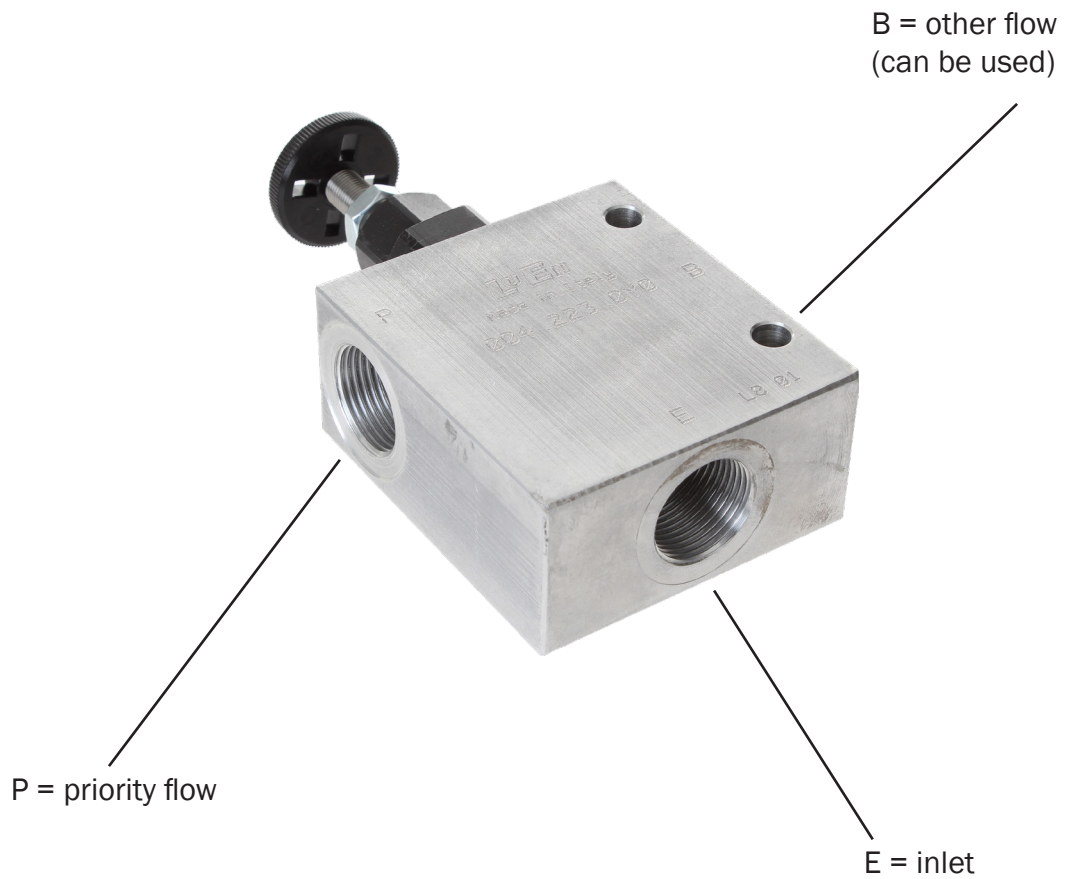

# Instruction for priority flow valve

55592

ANV175

EN

Priority flow 0-100 l/min. Knob adjustment.

2021-11-08

**Olsson Parts**

Olssons i Ellös AB • Tel. +46 304-751010  
Slätthultsvägen 12 • S-474 31 Ellös  
www.olssonparts.com • order@olssonparts.com