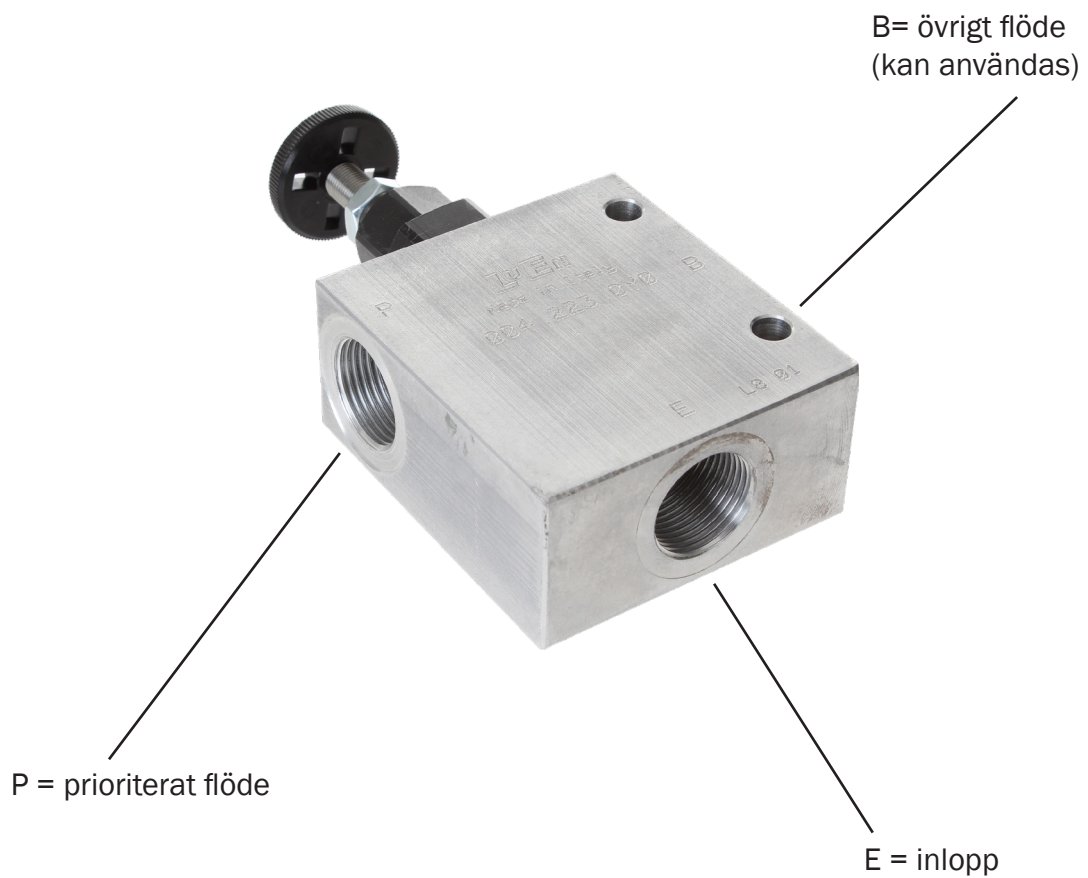

Anvisning för prioritetsflödesventil

55592

ANV175

SV

Prioriterat flöde 0-100 l/min. Rattjustering.

2021-11-08

Olsson Parts

Olssons i Ellös AB • Tfn 0304-751010
Slätthultsvägen 12 • 474 31 Ellös
www.olssonparts.com • order@olssonparts.com