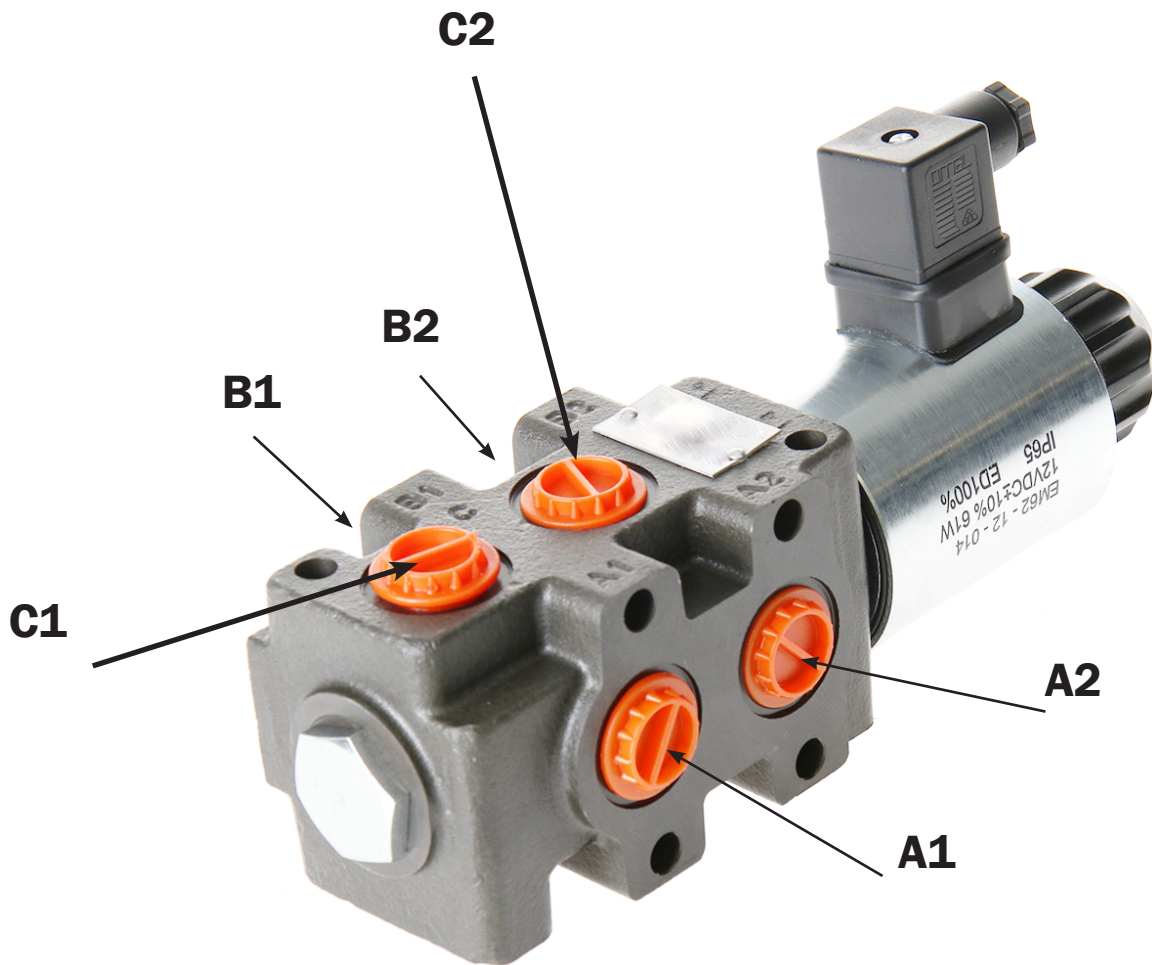

Anvisning elektrisk velgerventil

49674-12 og 49674-24

ANV184

NO

**Upåvirket
stilling**
A1-B1
A2-B2

Påvirket stilling
A1-C1
A2-C2

2021-11-08

 **Olsson Parts**