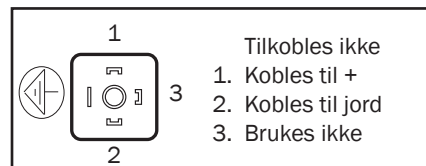

Anvisning elektrisk velgerventil

49674-12 og 49674-24

ANV184

NO

**Upåvirket
stilling**
A1-B1
A2-B2

Påvirket stilling
A1-C1
A2-C2

2021-11-08

 **Olsson Parts**