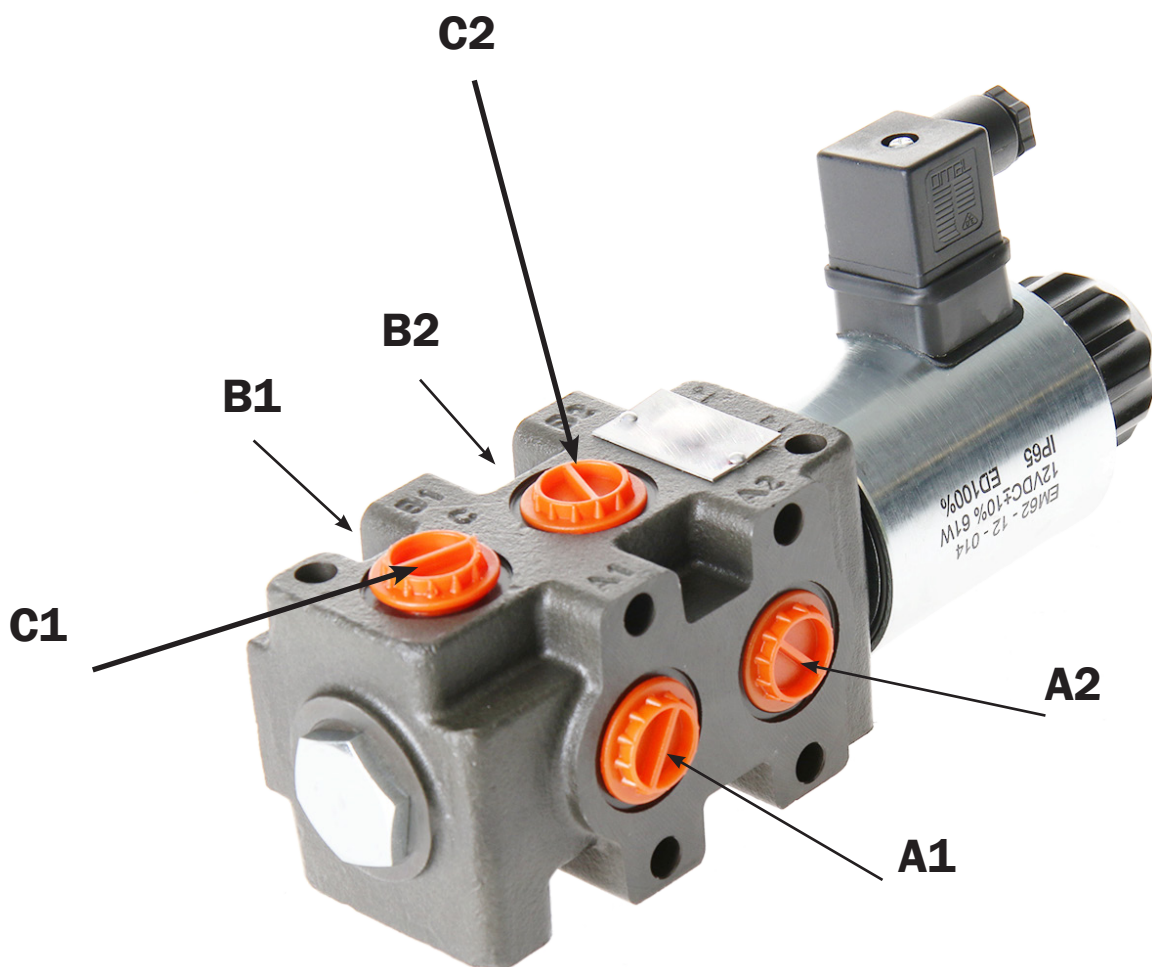

# Anvisning elektrisk väljarventil

49674-12 och 49674-24

ANV184

SV

## Opåverkat läge

A1-B1  
A2-B2