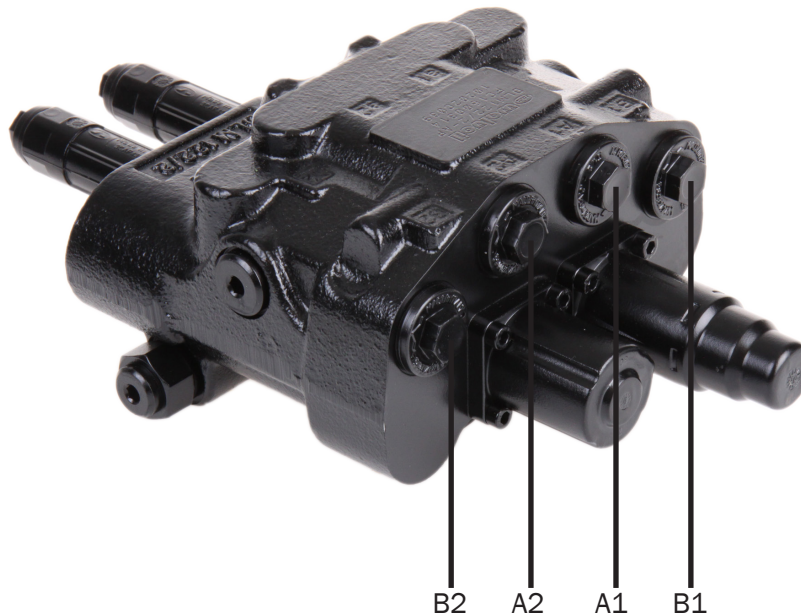

Lasterventil for lastregistrerende system

49615

ANV188

NO

Nedenfor vises tilkobling av lasterventilen 49615 i et lastregistrerende system.

Ventilpakke Walvoil DLM 122/2

Strømning:	80 l/min
Maks. arbeidstrykk P-, A-, B-port:	250 bar
Maks. trykk T-port:	10 bar
Tilkoblinger:	1/2 BSP (T2 - 3/4 BSP)
Omgivelsestemperatur:	-20 °C til +80 °C
Anbefalt olje:	Mineralbasert
Manøvrering:	Klargjort for vaier
Sikkerhetsventilens innstilling	180 bar

Port	Brukes til
A1	Heve lasteren
B1	Senke lasteren
A2	Tilte opp
B2	Tilte ned

2023-11-10

 **Olsson Parts**

Olssons i Ellös AB • Tlf. +46 304-751010
Slätthultsvägen 12 • S-474 31 Ellös
www.olssonparts.com • order@olssonparts.com