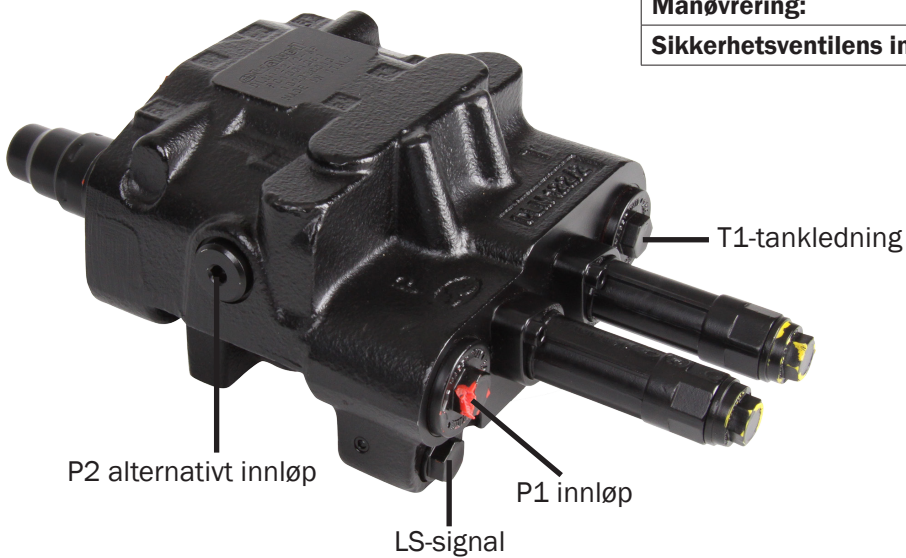

Lasterventil for lastregistrerende system

49615

ANV188

NO

Nedenfor vises tilkobling av lasterventilen 49615 i et lastregistrerende system.

Ventilpakke Walvoil DLM 122/2

Strømning:	80 l/min
Maks. arbeidstrykk P-, A-, B-port:	250 bar
Maks. trykk T-port:	10 bar
Tilkoblinger:	1/2 BSP (T2 - 3/4 BSP)
Omgivelsestemperatur:	-20 °C til +80 °C
Anbefalt olje:	Mineralbasert
Manøvrering:	Klargjort for vaier
Sikkerhetsventilens innstilling	180 bar

Port	Brukes til
A1	Heve lasteren
B1	Senke lasteren
A2	Tilte opp
B2	Tilte ned

2023-11-10

 **Olsson Parts**

Olssons i Ellös AB • Tlf. +46 304-751010
Slätthultsvägen 12 • S-474 31 Ellös
www.olssonparts.com • order@olssonparts.com