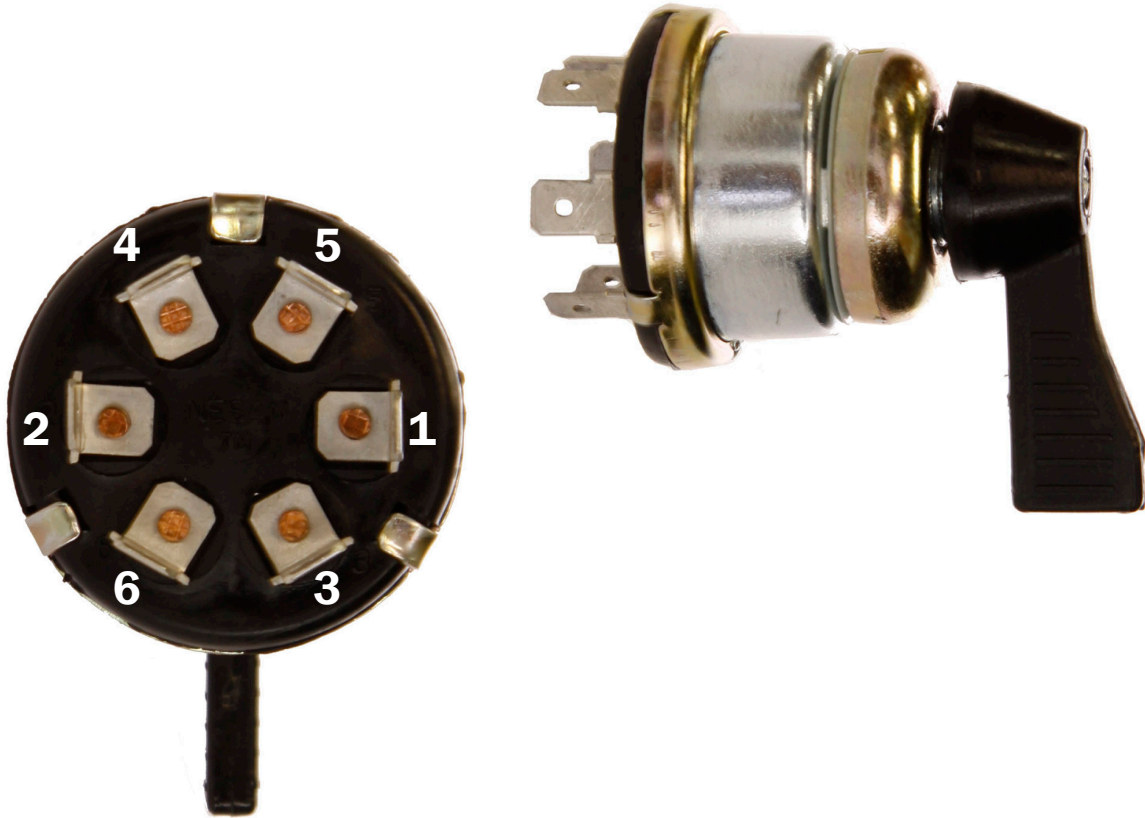

Anvisning til blinklyskontakt

3101795

ANV191

DA

Tilkobling

- 1 + tilførsel
- 2 + tilførsel
- 3 Højre blinklys
- 4 Højre blinklys
- 5 Venstre blinklys
- 6 Venstre blinklys

2021-11-08