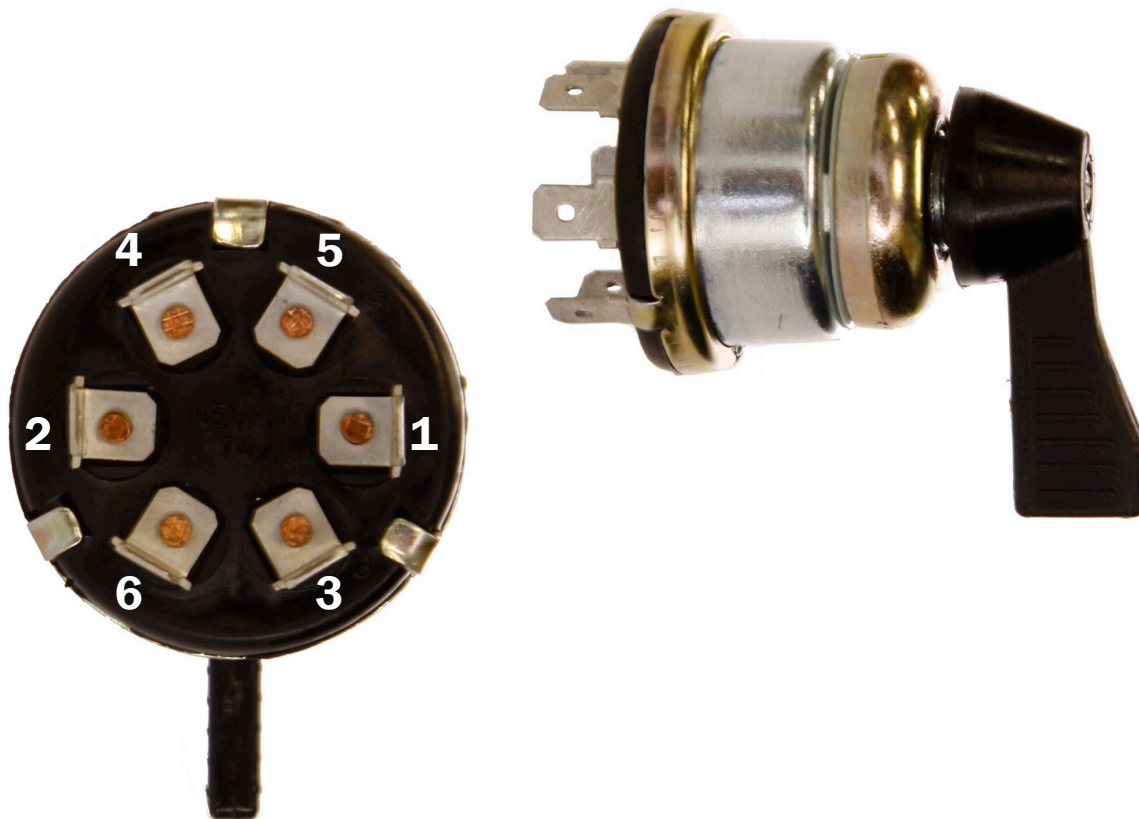

# Instruction for indicator switch

3101795

ANV191

SV

## Connection

- 1 + Supply
- 2 + Supply
- 3 Right indicators
- 4 Right indicators
- 5 Left indicators
- 6 Left indicators

2021-11-08

Olssons i Ellös AB • Tfn 0304-751010  
Slätthultsvägen 12 • 474 31 Ellös  
www.olssonparts.com • order@olssonparts.com