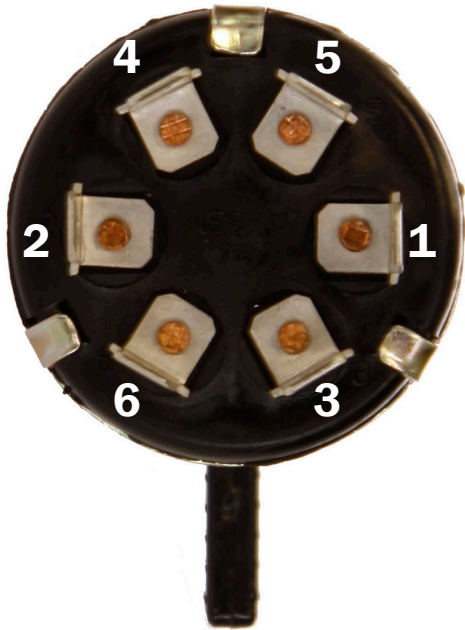

Vilkun kytkimen ohje

3101795

ANV191

FI

Liitos

- 1 +-syöttö
- 2 +-syöttö
- 3 Oikea vilkku
- 4 Oikea vilkku
- 5 Vasen vilkku
- 6 Vasen vilkku

2021-11-08

Olsson Parts