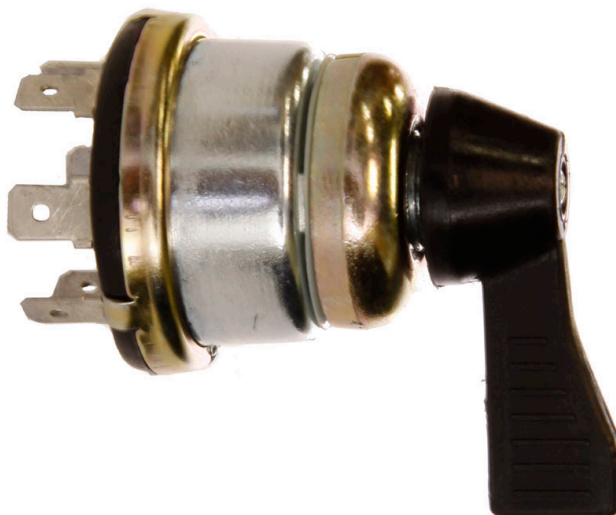

Anvisning for blinklyskomobler

3101795

ANV191

NO

Tilkobling

- 1 + Mating
- 2 + Mating
- 3 Høyre blinklys
- 4 Høyre blinklys
- 5 Venstre blinklys
- 6 Venstre blinklys

2021-11-08

Olsson Parts