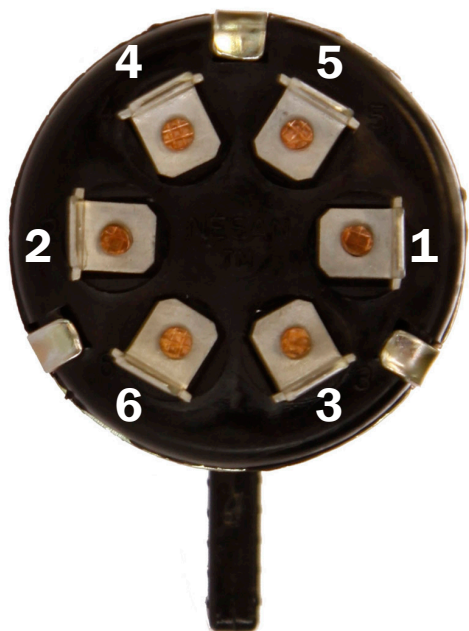

Anvisning for blinklyskomobler

3101795

ANV191

NO

Tilkobling

- 1 + Mating
- 2 + Mating
- 3 Høyre blinklys
- 4 Høyre blinklys
- 5 Venstre blinklys
- 6 Venstre blinklys

2021-11-08

Olsson Parts