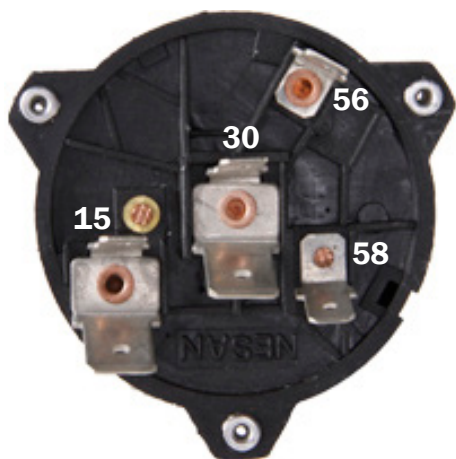

## Liitos

30. + Syöttö

## Tilat

P. 58

0. —

1. 15

2. 15-58

3. 15-58-56b

4. 15-58-56a

58 — Takavalot, rekisterikilven valot,  
mittarin valo ja äärivalo.