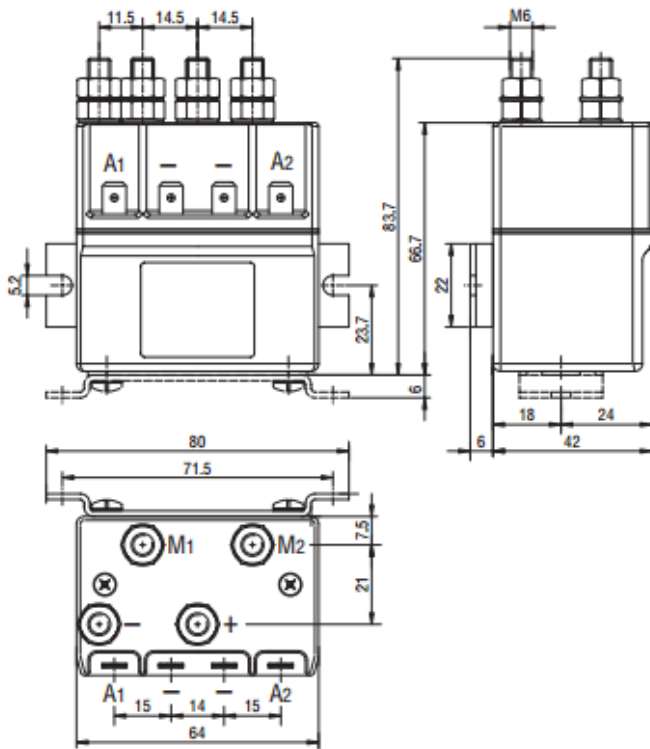

Tilkoblingsanvisning

50804, 50805 og 64514

ANV212

DA

Fremstillet til vandret anvendelse.

Motoren er forsynet med termosikring (brune kabler fra motor).
For at anvende denne: Tilslut iht. følgende diagram:

2021-11-08