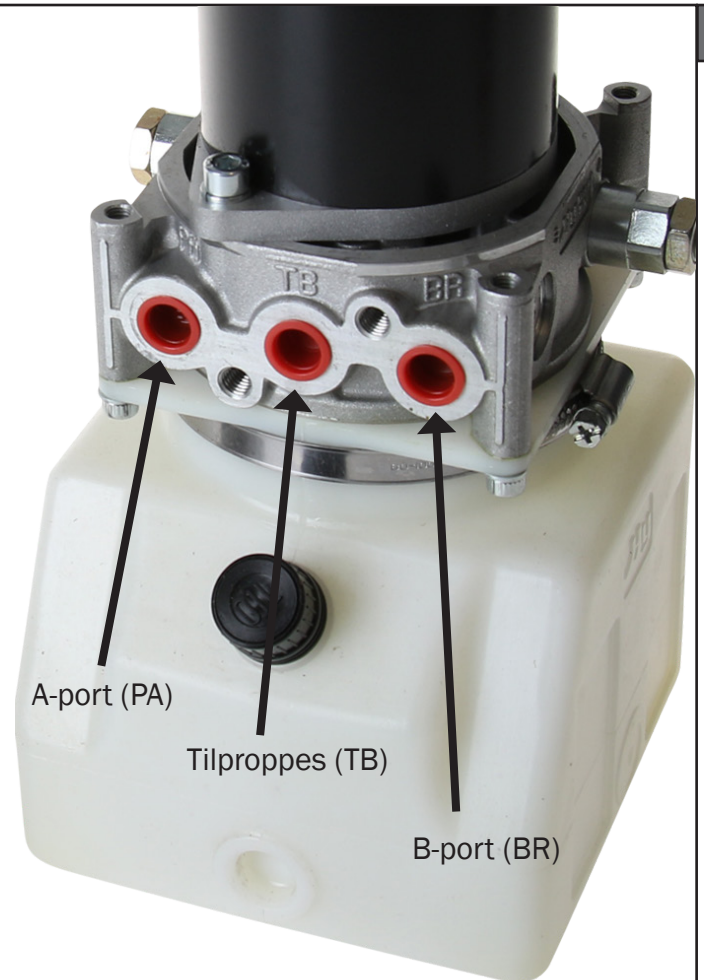

Tilkoblingsanvisning

50804, 50805 og 64514

ANV212

DA

Fremstillet til vandret anvendelse.

Motoren er forsynet med termosikring (brune kabler fra motor).
For at anvende denne: Tilslut iht. følgende diagram:

2021-11-08