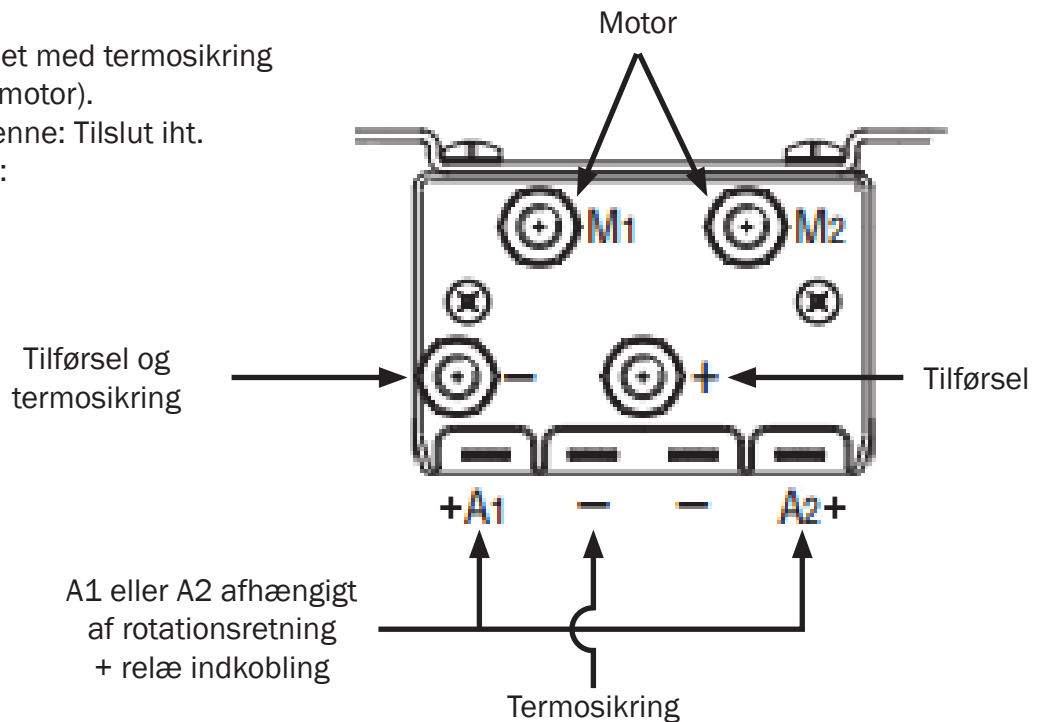

Tilkoblingsanvisning

50804, 50805 og 64514

ANV212

DA

Fremstillet til vandret anvendelse.

Motoren er forsynet med termosikring (brune kabler fra motor).
For at anvende denne: Tilslut iht. følgende diagram:

2021-11-08