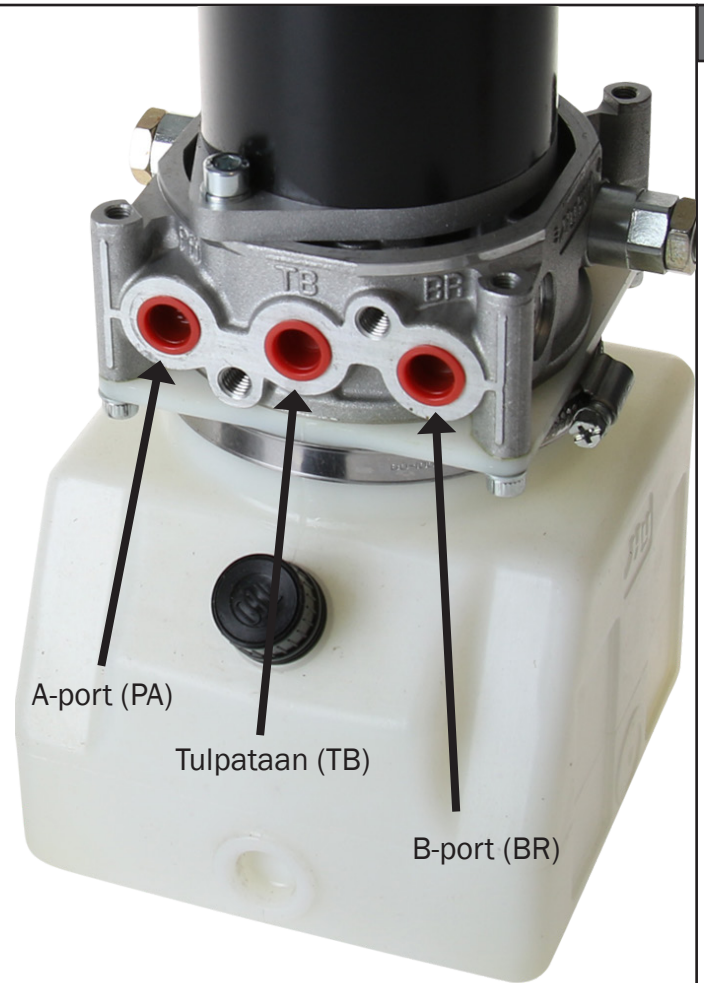

KytKentäohje

50804, 50805 ja 64514

ANV212

FI

Tarkoitettu käytettäväksi vaakatasossa.

Moottorissa on termosulake (ruskeat kaapelit moottorista). Jotta voit käyttää sitä, tee kytkennät seuraavan kaavan mukaisesti:

A1 tai A2 riippuen pyörimissuunnasta + releen kytkentä

2021-11-08

 **Olsson Parts**

Olssons i Ellös AB • Puh. +46 304-751010
Slätthultsvägen 12 • SE-474 31 Ellös
www.olssonparts.com • order@olssonparts.com