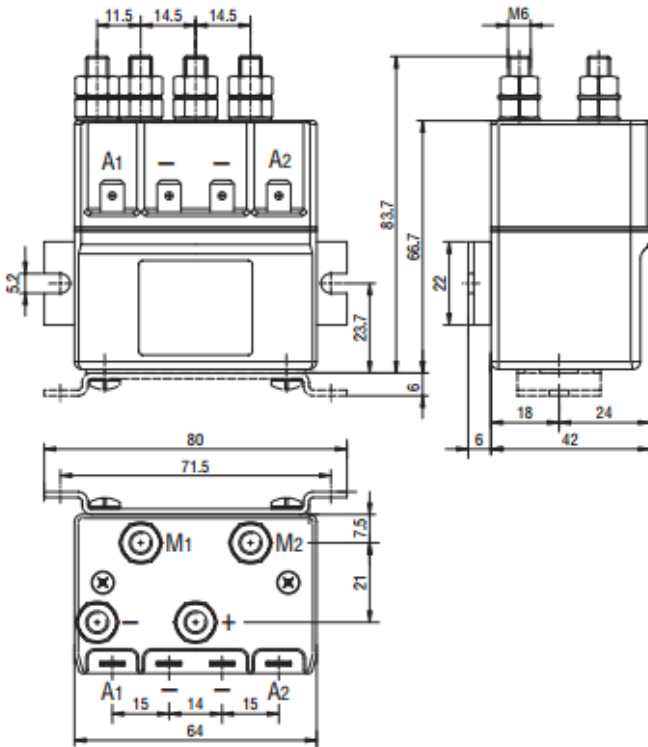

KytKentäohje

50804, 50805 ja 64514

ANV212

FI

Tarkoitettu käytettäväksi vaakatasossa.

Moottorissa on termosulake (ruskeat kaapelit moottorista). Jotta voit käyttää sitä, tee kytkennät seuraavan kaavan mukaisesti:

A1 tai A2 riippuen pyörimissuunnasta + releen kytkentä

2021-11-08

 **Olsson Parts**

Olssons i Ellös AB • Puh. +46 304-751010
Slätthultsvägen 12 • SE-474 31 Ellös
www.olssonparts.com • order@olssonparts.com