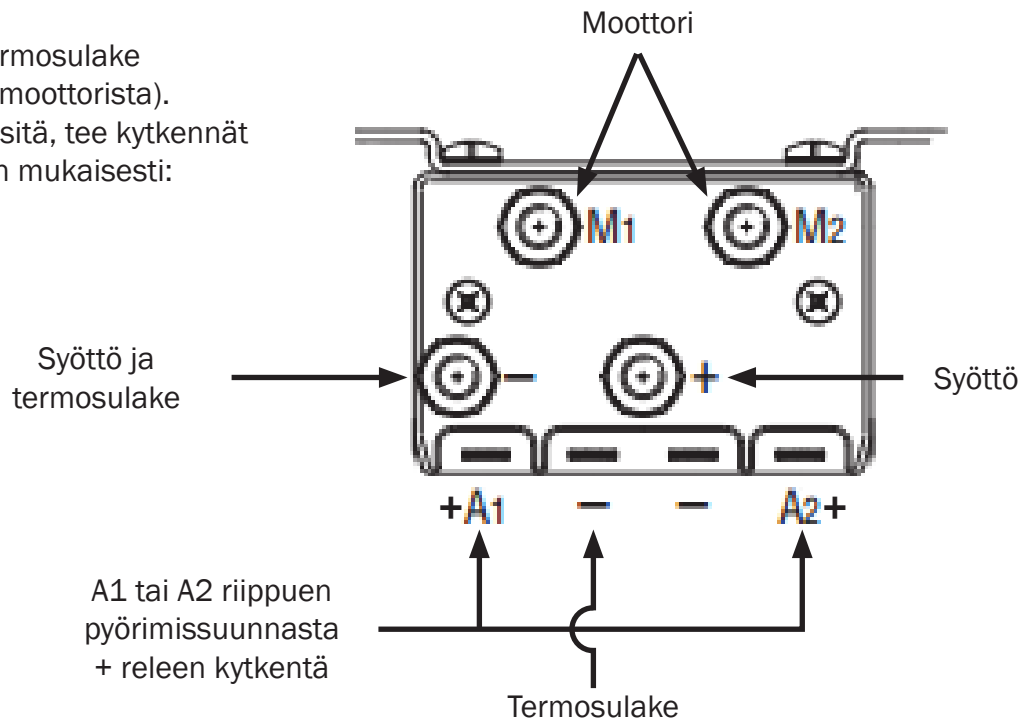

KytKentäohje

50804, 50805 ja 64514

ANV212

FI

Tarkoitettu käytettäväksi vaakatasossa.

Moottorissa on termosulake (ruskeat kaapelit moottorista). Jotta voit käyttää sitä, tee kytkennät seuraavan kaavan mukaisesti:

A1 tai A2 riippuen pyörimissuunnasta + releen kytkentä

2021-11-08

 **Olsson Parts**

Olssons i Ellös AB • Puh. +46 304-751010
Slätthultsvägen 12 • SE-474 31 Ellös
www.olssonparts.com • order@olssonparts.com