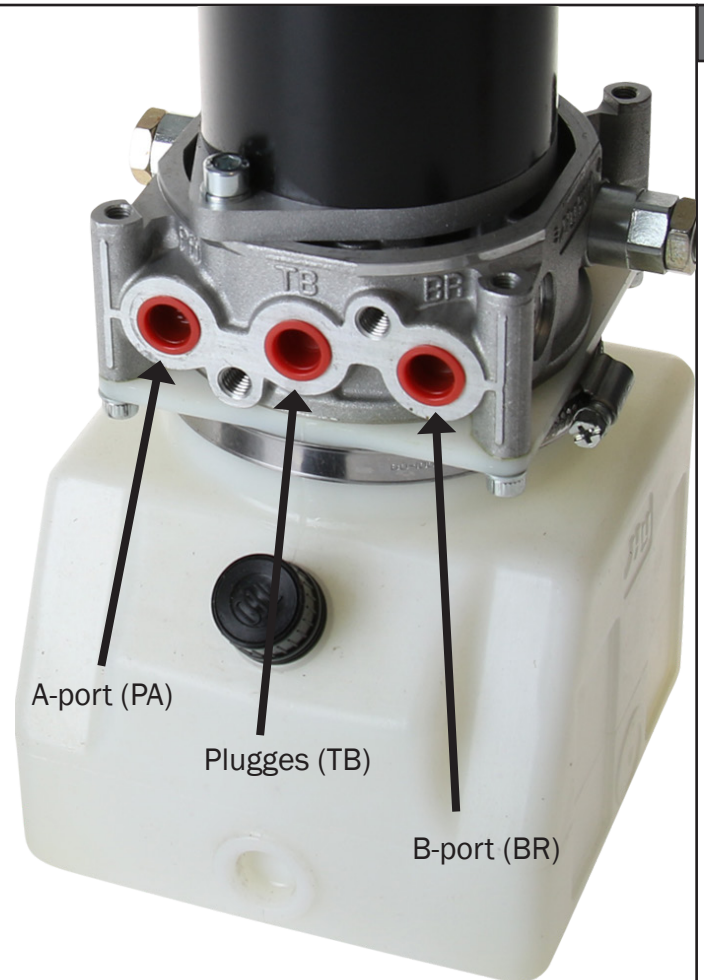

Tilkoblingsanvisning

50804, 50805 og 64514

ANV212

NO

Bygd for horisontal bruk.

Motoren er utstyrt med termosikring (brune kabler fra motor).
For å bruke denne koble til i henhold til følgende skjema:

A1 eller A2 avhengig av rotasjonsretning + relé tilslag