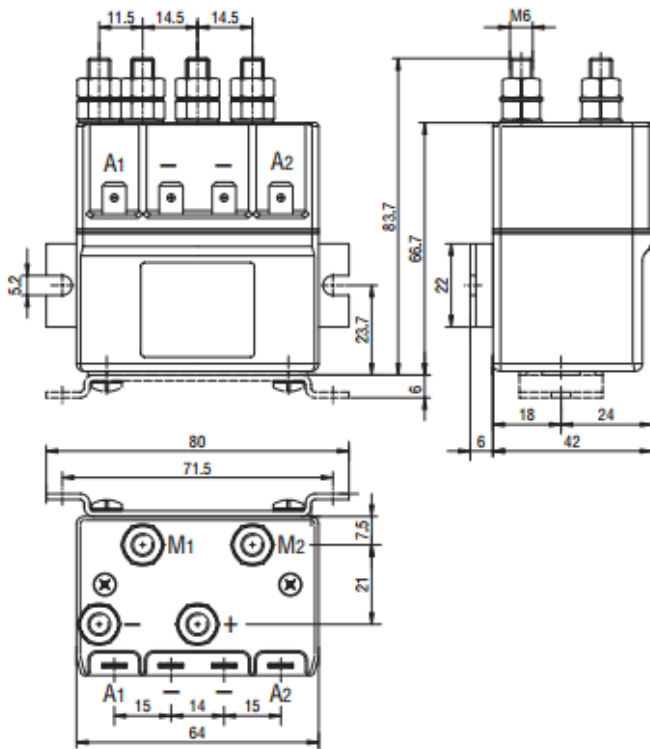

Tilkoblingsanvisning

50804, 50805 og 64514

ANV212

NO

Bygd for horisontal bruk.

Motoren er utstyrt med termosikring (brune kabler fra motor).
For å bruke denne koble til i henhold til følgende skjema:

A1 eller A2 avhengig av rotasjonsretning + relé tilslag