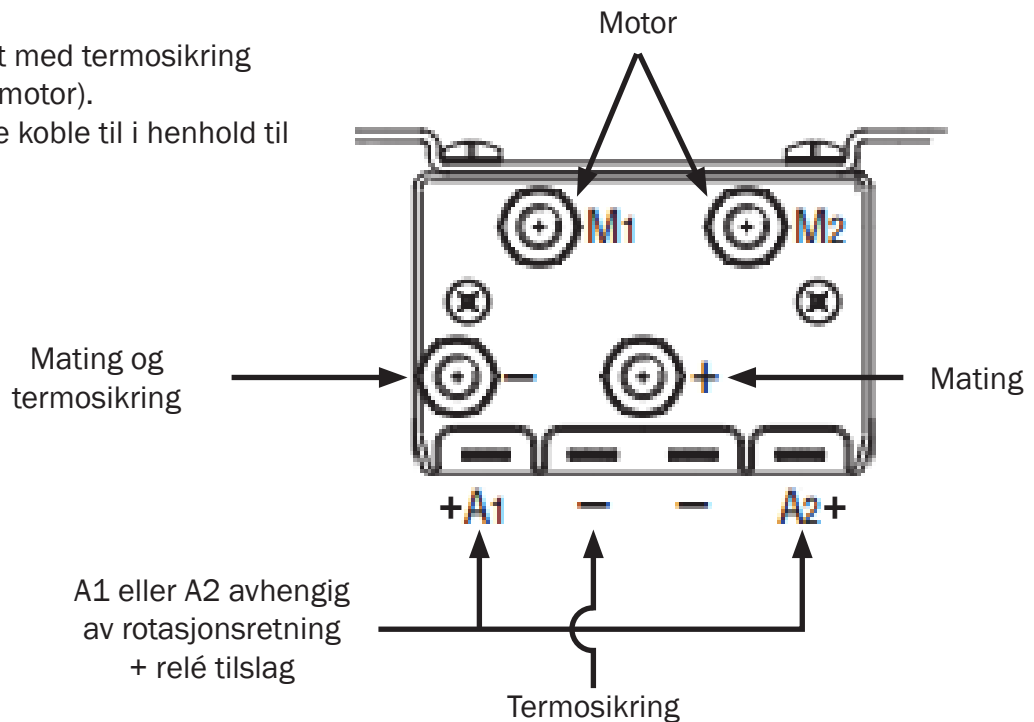

Tilkoblingsanvisning

50804, 50805 og 64514

ANV212

NO

Bygd for horisontal bruk.

Motoren er utstyrt med termosikring (brune kabler fra motor).
For å bruke denne koble til i henhold til følgende skjema:

A1 eller A2 avhengig av rotasjonsretning + relé tilslag