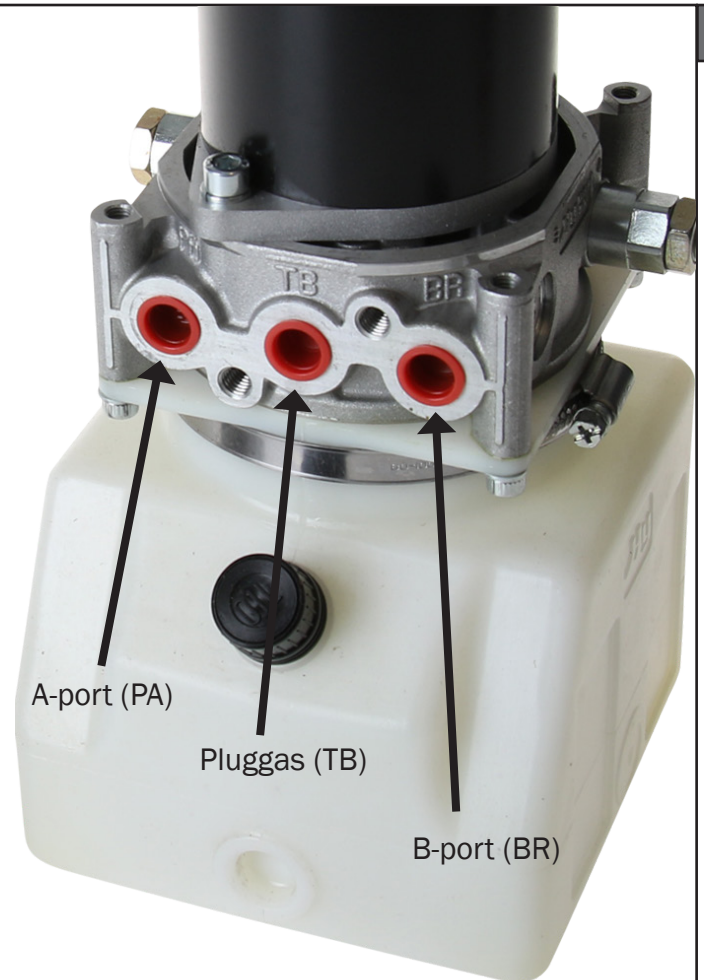

Inkopplingsanvisning

50804, 50805 och 64514

ANV212

SV

Byggs för horisontell användning.

Motorn är utrustad med termosäkring (bruna kablar från motor).
För att använda denna, koppla enligt följande schema:

2021-11-08