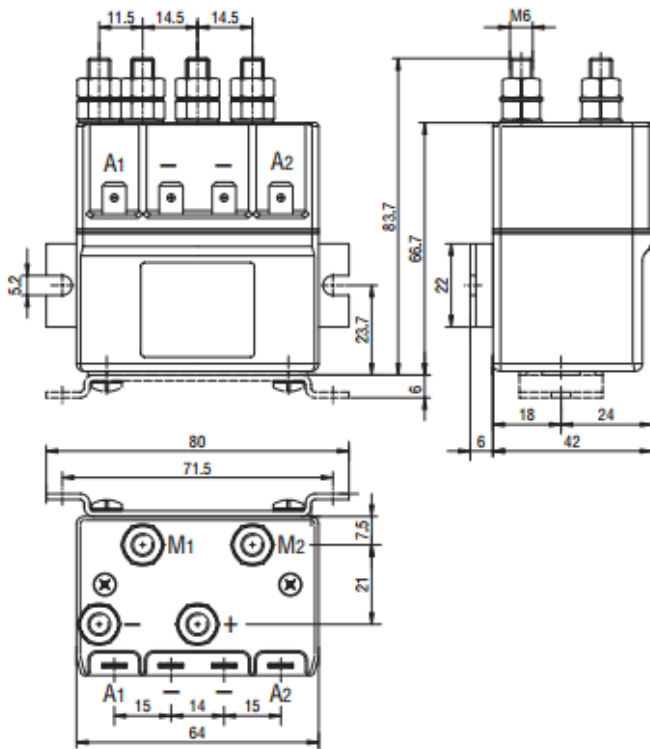

Inkopplingsanvisning

50804, 50805 och 64514

ANV212

SV

Byggs för horisontell användning.

Motorn är utrustad med termosäkring (bruna kablar från motor).
För att använda denna, koppla enligt följande schema:

2021-11-08