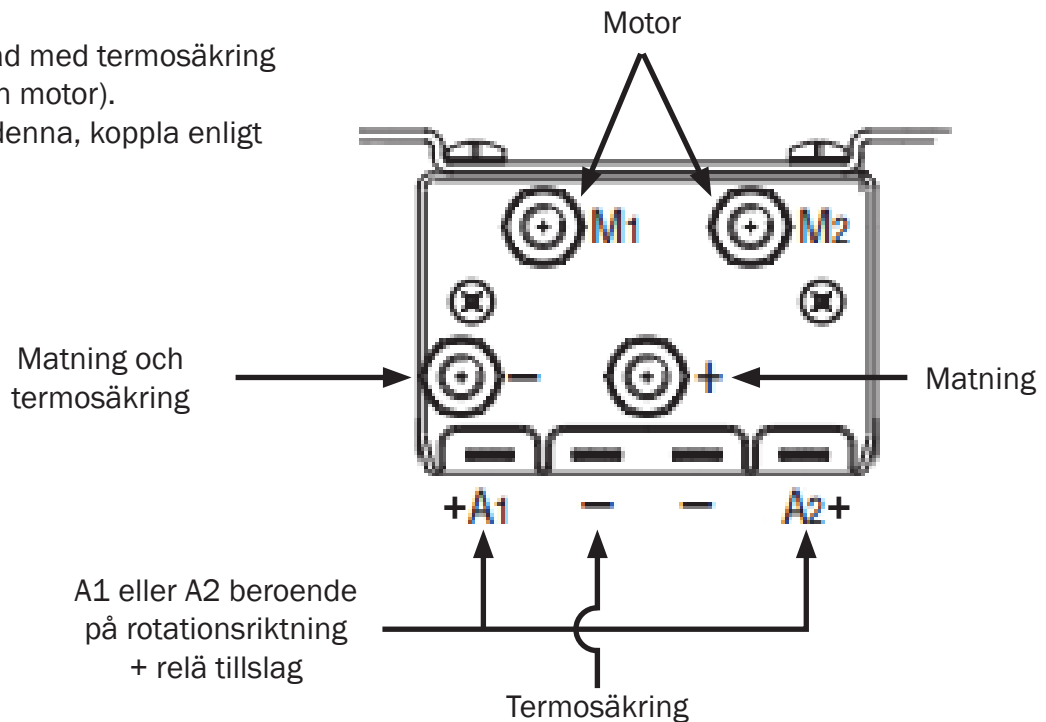

Inkopplingsanvisning

50804, 50805 och 64514

ANV212

SV

Byggs för horisontell användning.

Motorn är utrustad med termosäkring (bruna kablar från motor).
För att använda denna, koppla enligt följande schema:

2021-11-08