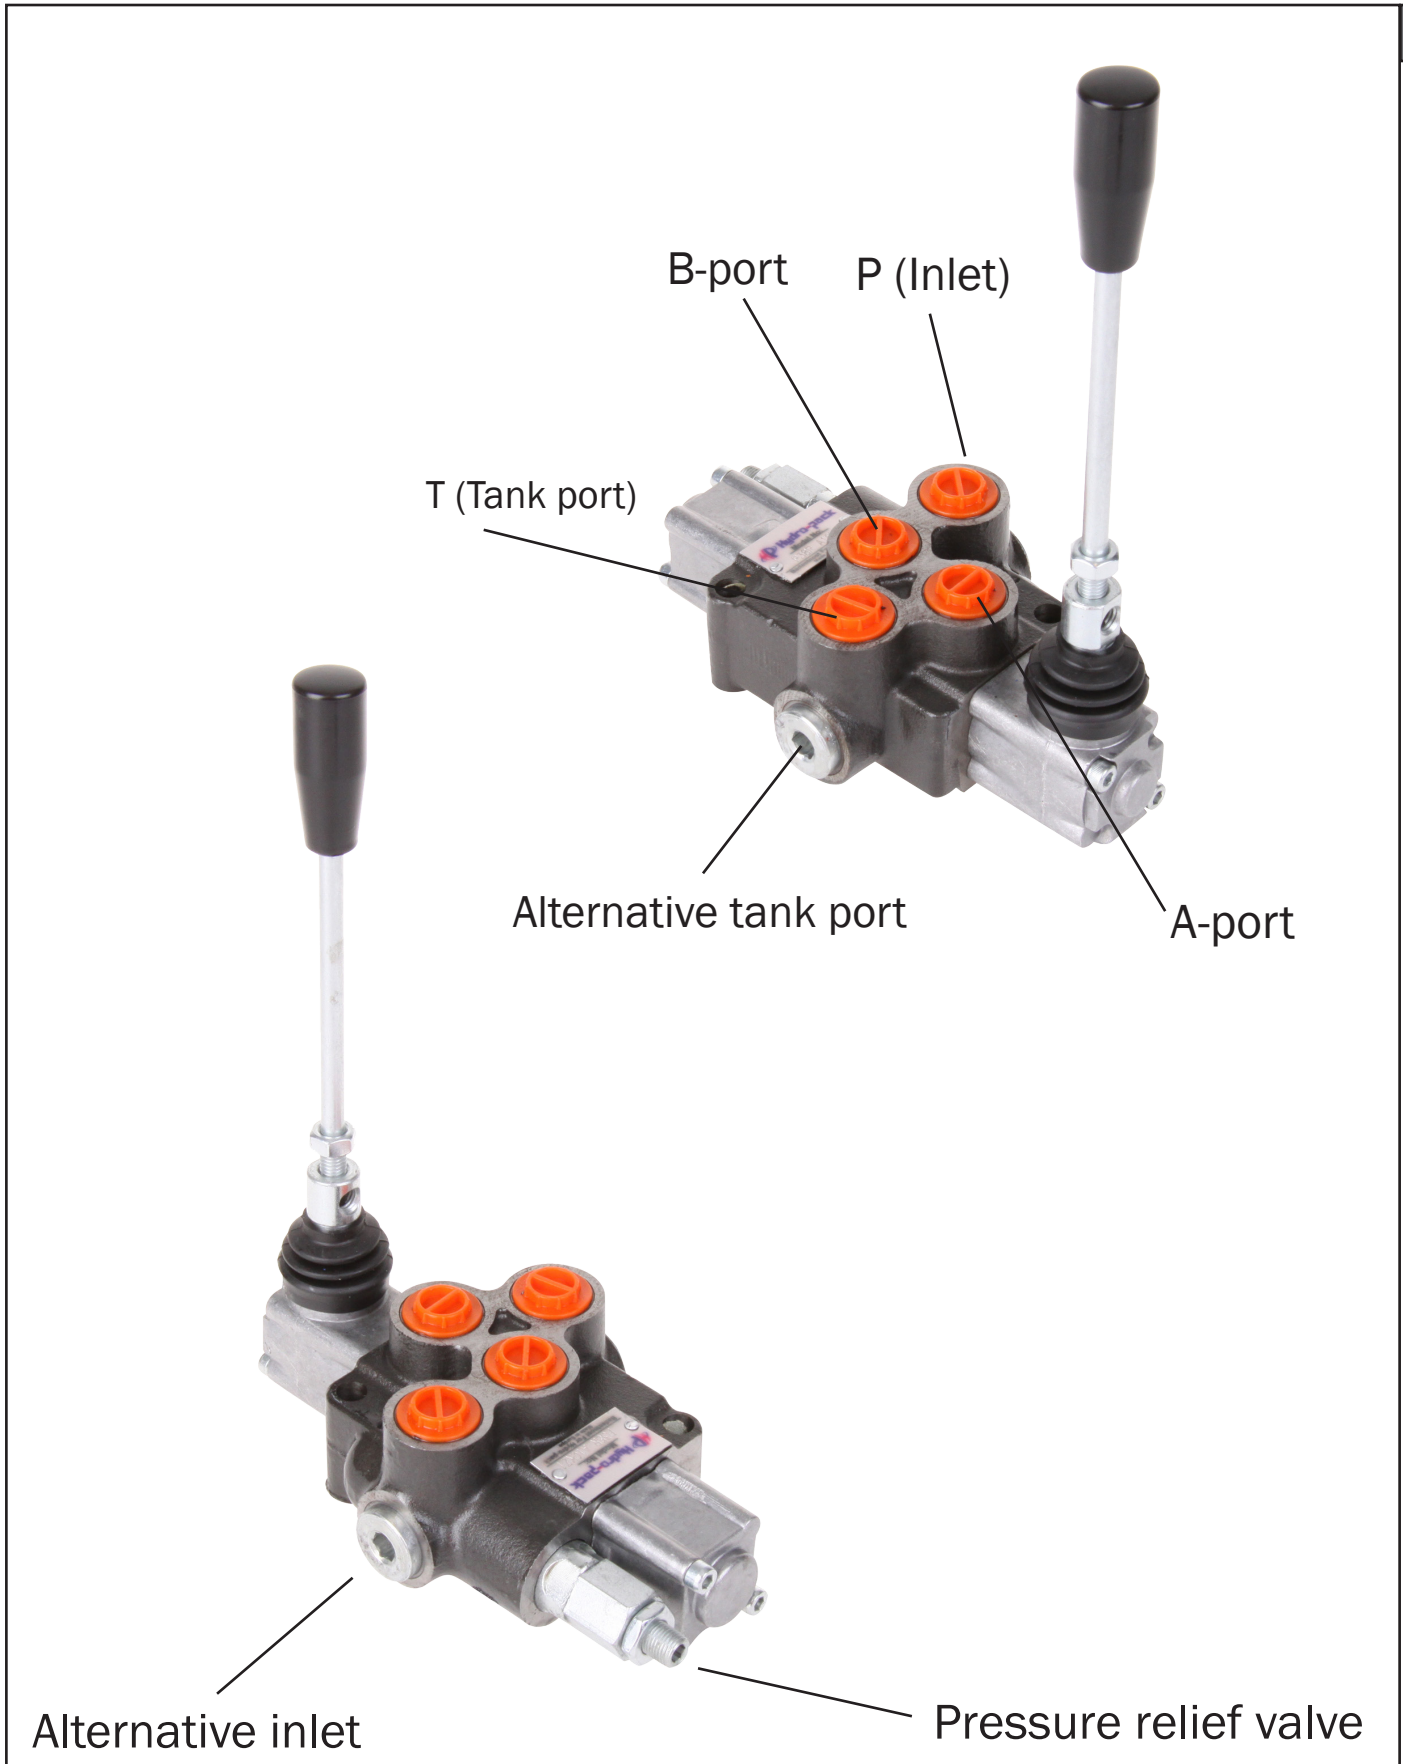

Connection instruction - Monoblock valve

50211

ANV213

EN

2021-11-08

Olssons i Ellös AB • Tel. +46 304-751010
Slätthultsvägen 12 • S-474 31 Ellös
www.olssonparts.com • order@olssonparts.com