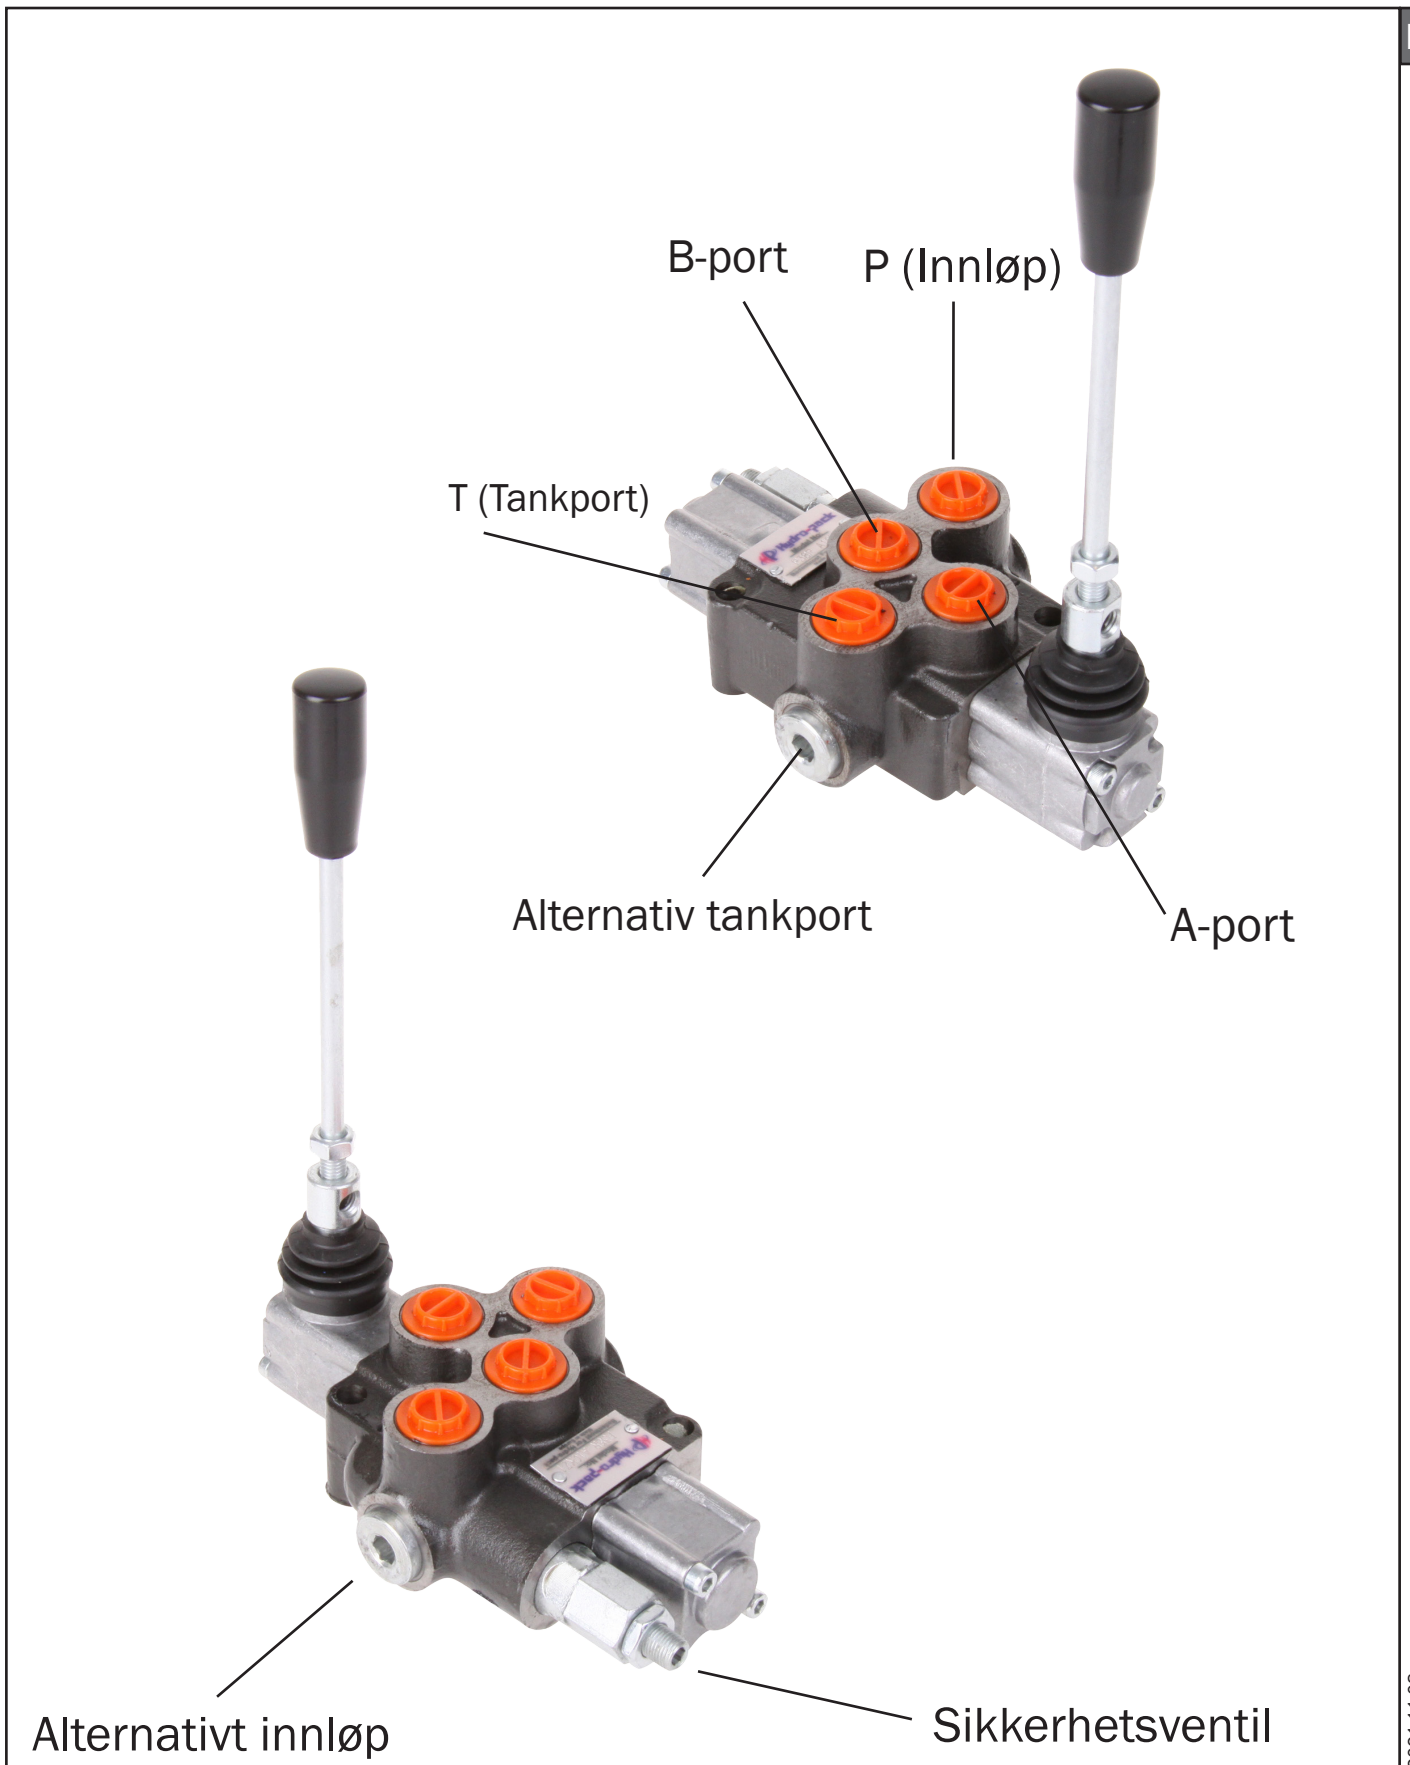

Tilkoblingsanvisning - Monoblokkventil

50211

ANV213

NO

2021-11-08

Olssons i Ellös AB • Tlf. +46 304-751010
Slätthultsvägen 12 • S-474 31 Ellös
www.olssonparts.com • order@olssonparts.com