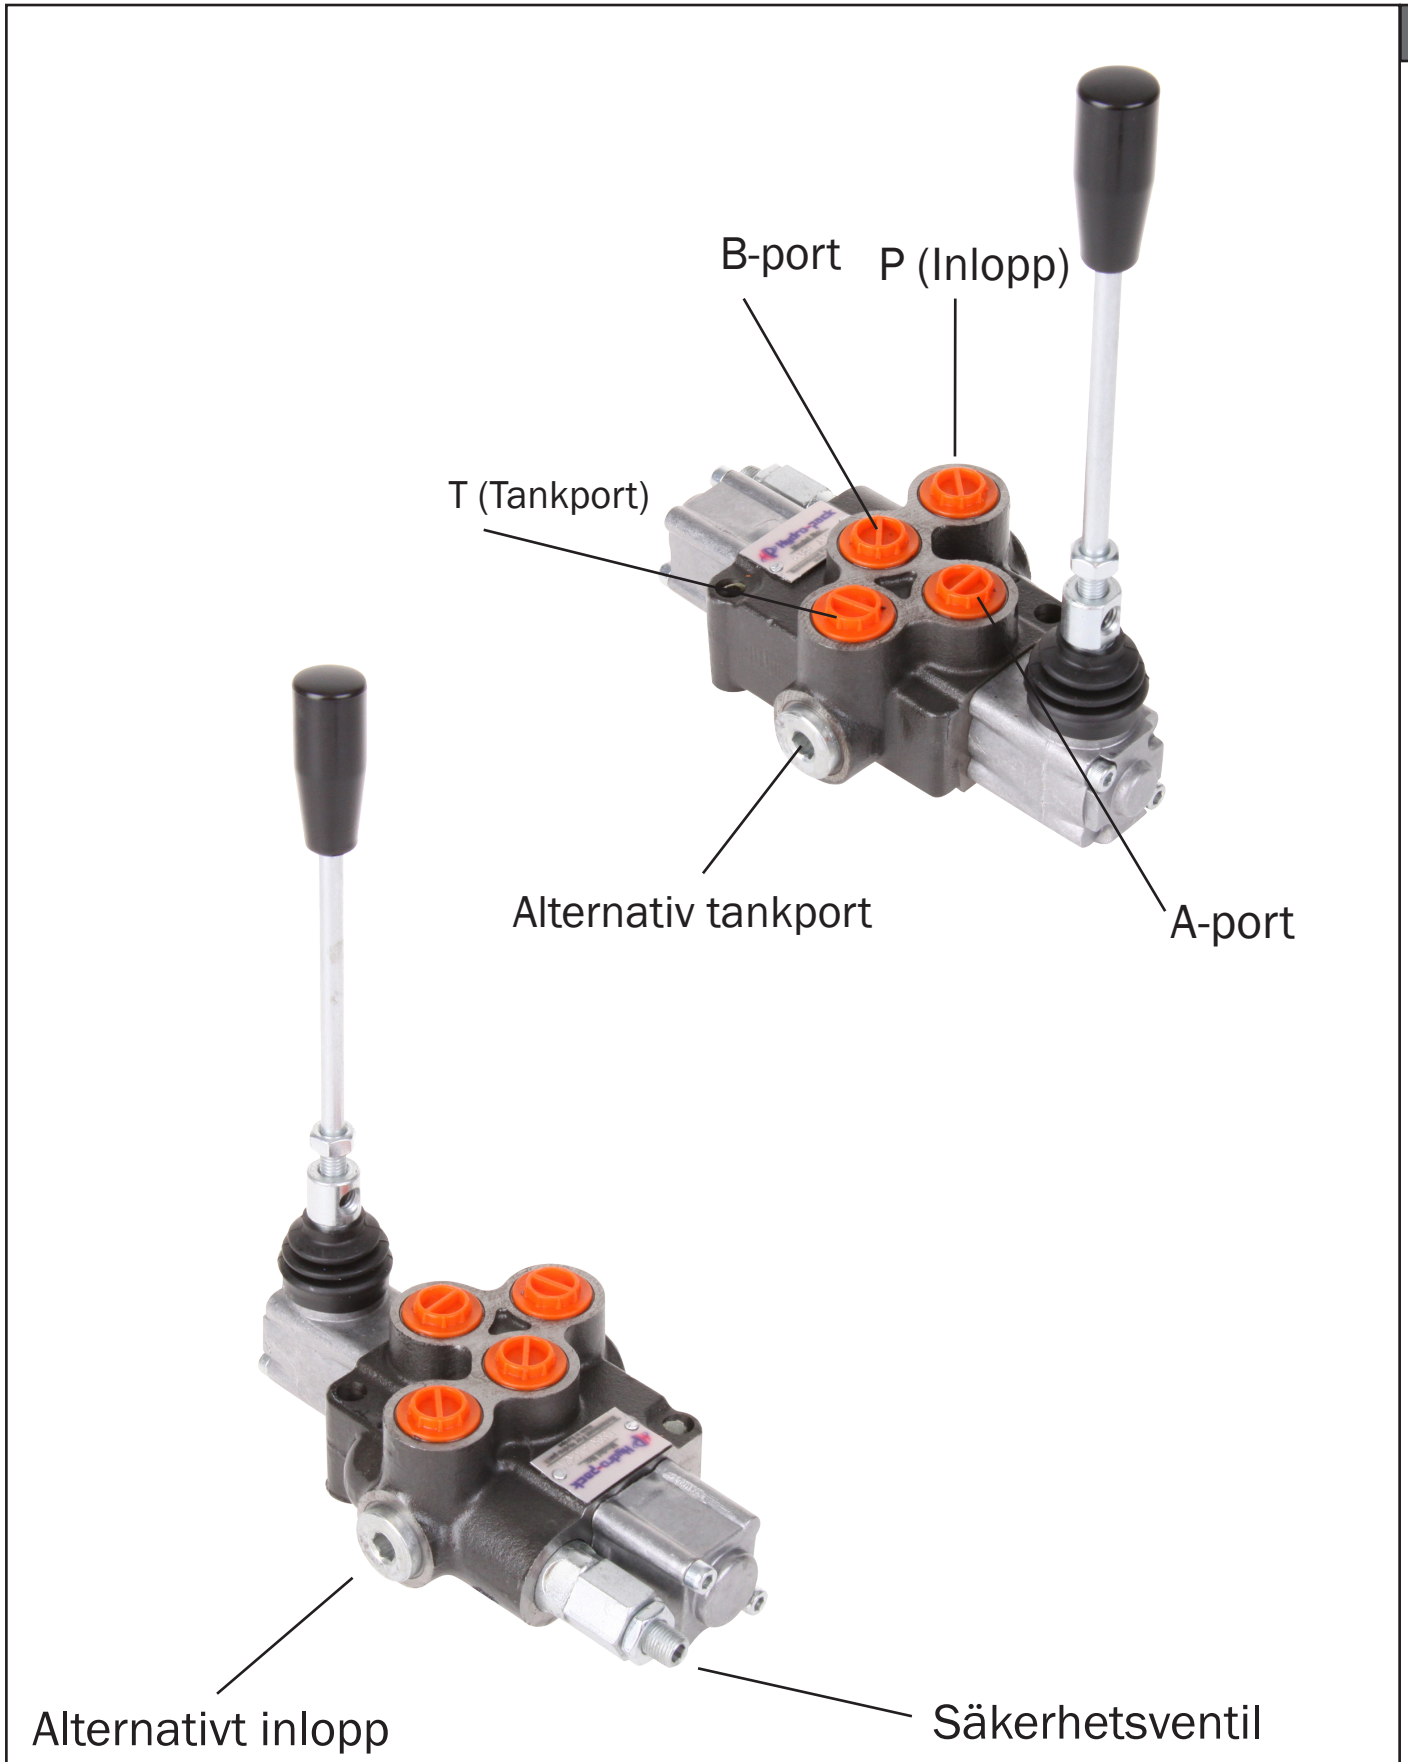

Inkopplingsanvisning - Monoblockventil

50211

ANV213

SV

2021-10-27

Olssons i Ellös AB • Tfn 0304-751010
Slätthultsvägen 12 • 474 31 Ellös
www.olssonparts.com • order@olssonparts.com