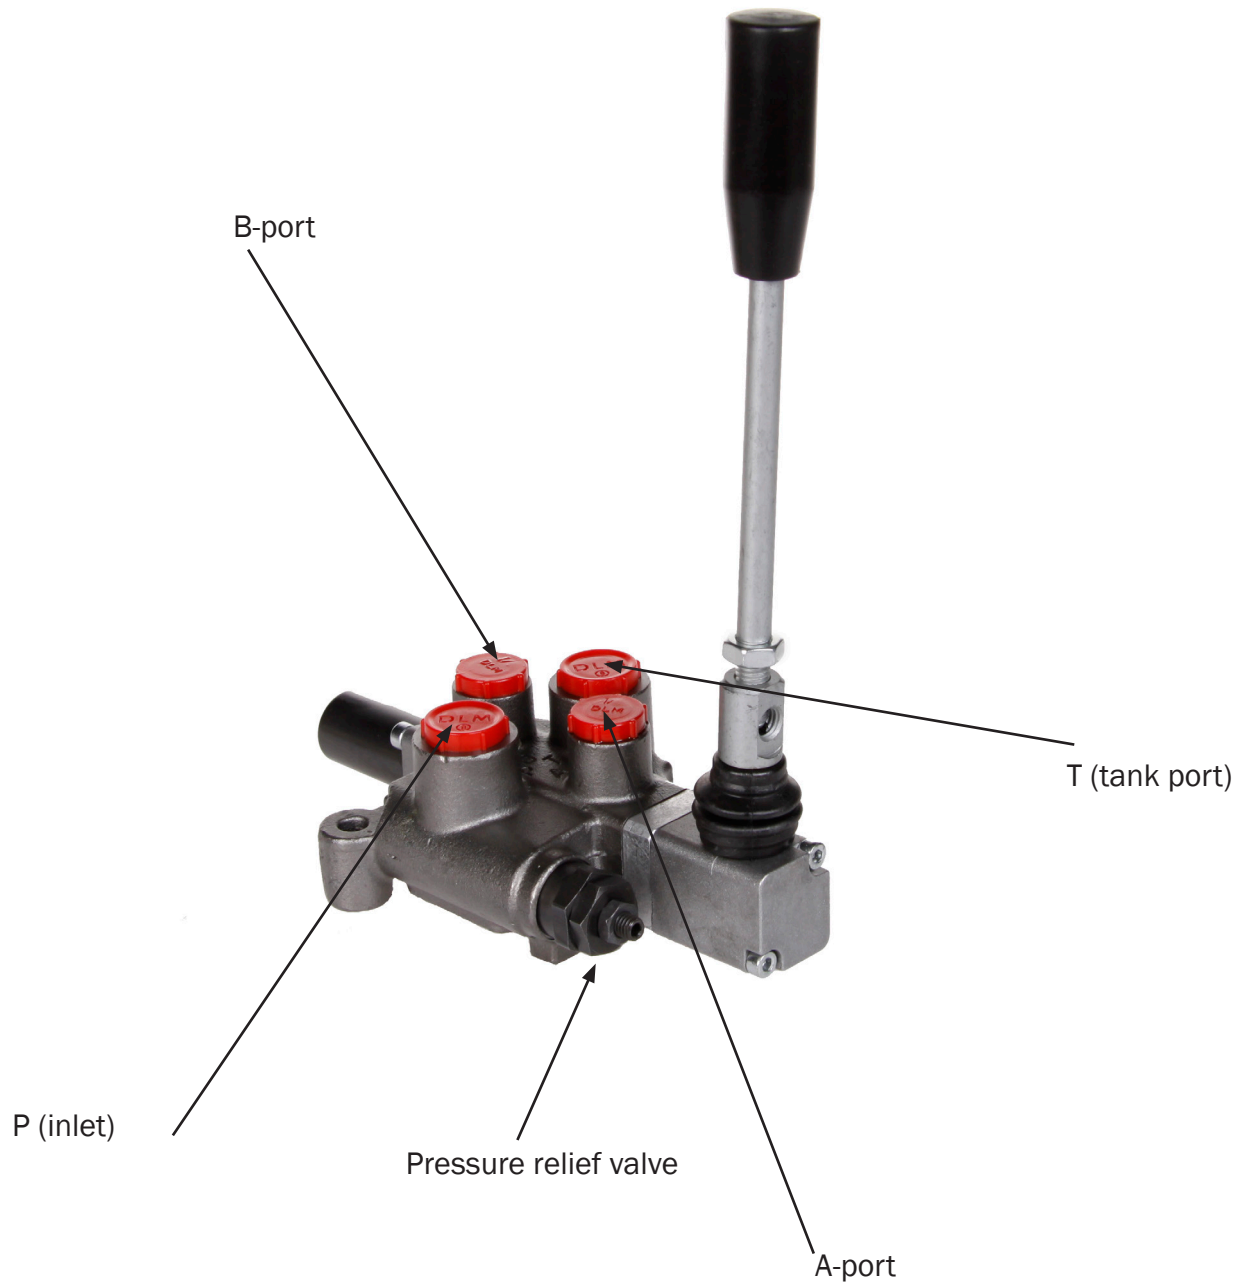

Connection instruction - Monoblock valve

500-15-14 & 500-15-15

ANV214

EN

2021-11-08

Olsson Parts

Olssons i Ellös AB • Tel. +46 304-751010
Slätthultsvägen 12 • S-474 31 Ellös
www.olssonparts.com • order@olssonparts.com