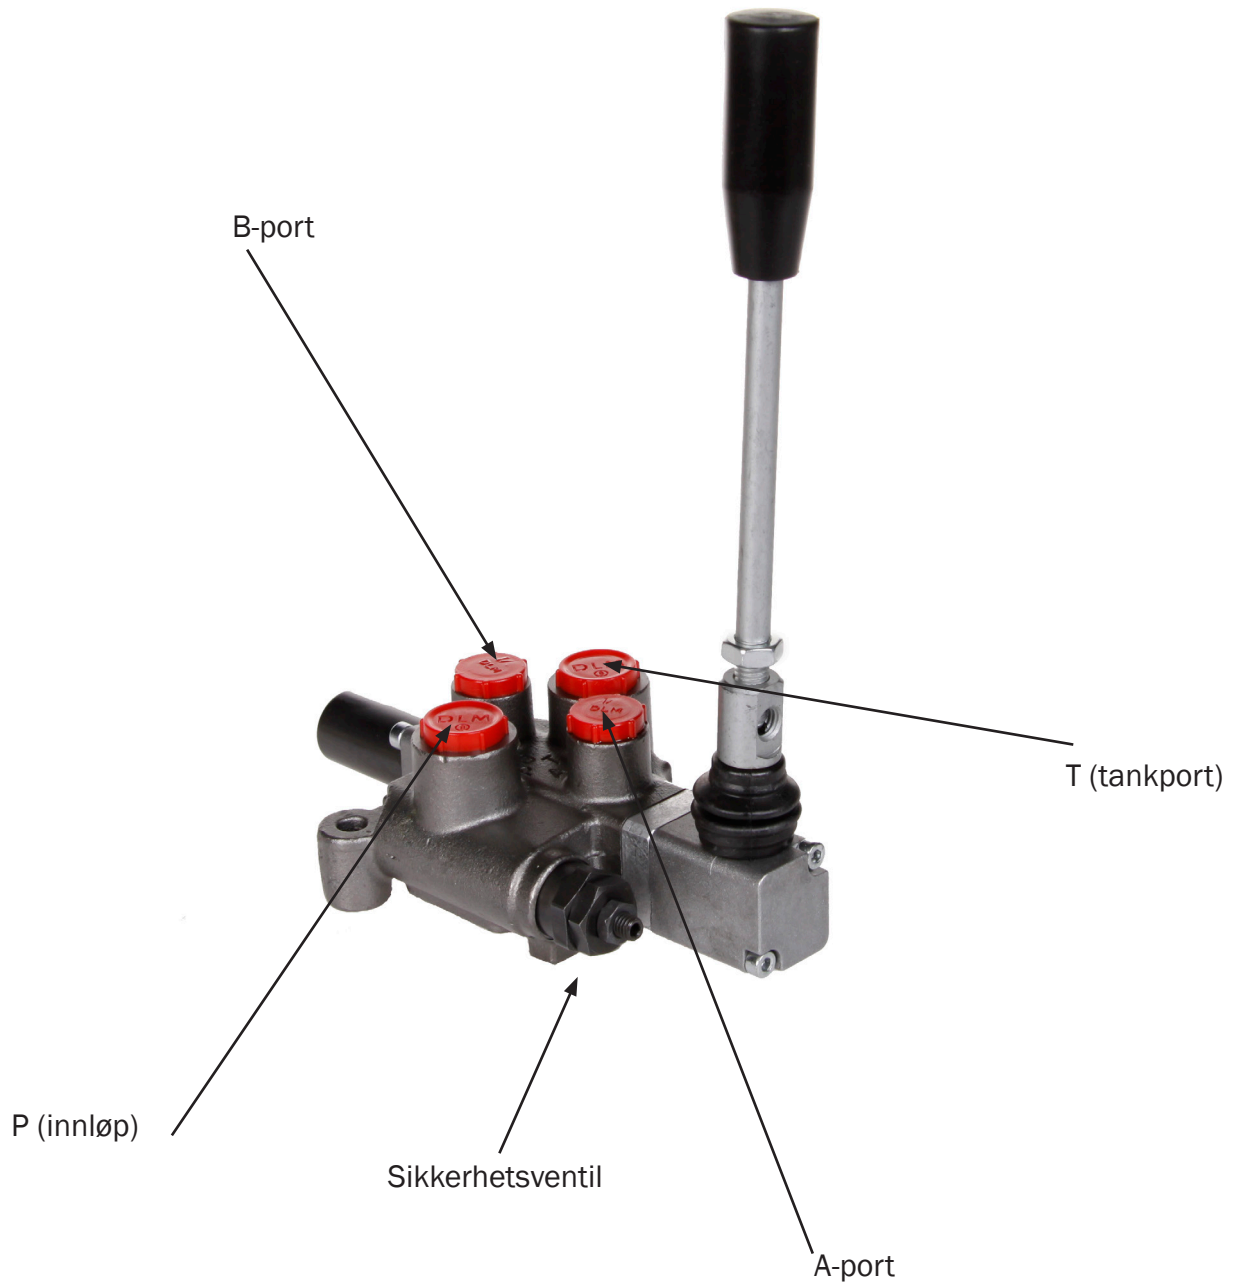

Tilkoblingsanvisning for monoblokkventil

500-15-14 & 500-15-15

ANV214

NO

2021-11-08

Olsson Parts

Olssons i Ellös AB • Tlf. +46 304-751010
Slätthultsvägen 12 • S-474 31 Ellös
www.olssonparts.com • order@olssonparts.com