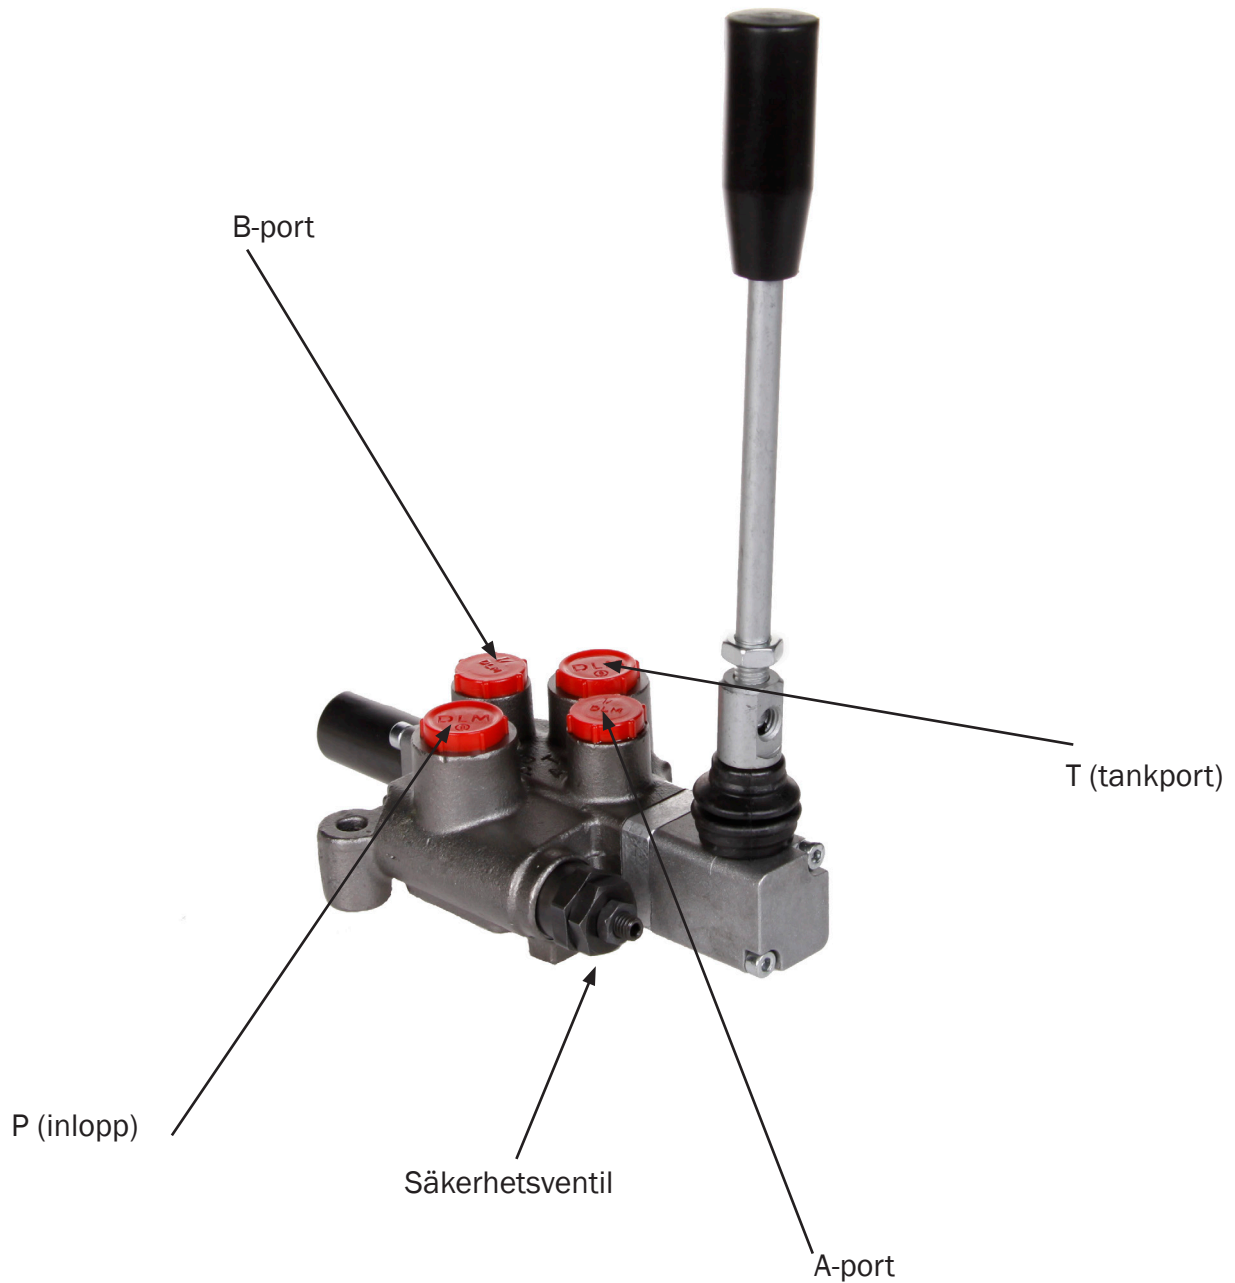

Inkopplingsanvisning till monoblockventil

500-15-14 & 500-15-15

ANV214

SV

2021-10-27

Olsson Parts

Olssons i Ellös AB • Tfn 0304-751010
Slätthultsvägen 12 • 474 31 Ellös
www.olssonparts.com • order@olssonparts.com