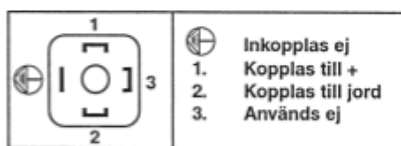

Anvisning for velgerventil

63663-12 og 24

ANV215

NO

Upåvirket magnet P-C1
Påvirket magnet P-C2

2021-11-08

Olssons i Ellös AB • Tlf. +46 304-751010
Slätthultsvägen 12 • S-474 31 Ellös
www.olssonparts.com • order@olssonparts.com