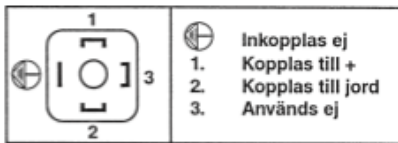

Selector Valve Instruction

47593-12 & -24

ANV216

EN

Unactuated magnet P-C1
Actuated magnet P-C2

2021-11-08

Olssons i Ellös AB • Tel. +46 304-751010
Slätthultsvägen 12 • S-474 31 Ellös
www.olssonparts.com • order@olssonparts.com