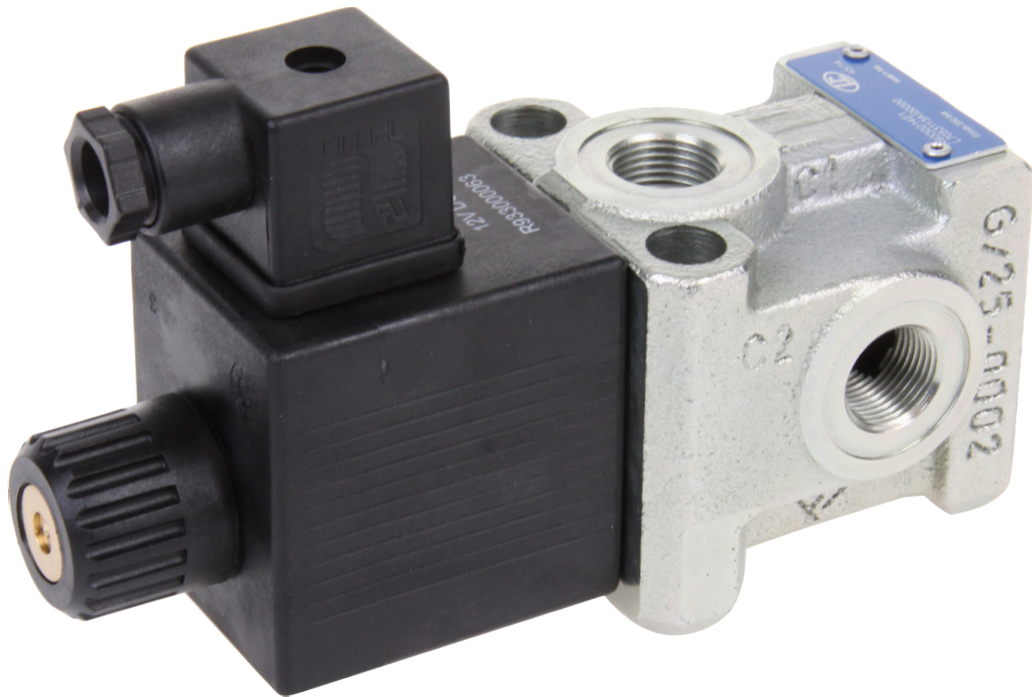

Selector Valve Instruction

47593-12 & -24

ANV216

EN

Unactuated magnet P-C1
Actuated magnet P-C2

2021-11-08

Olssons i Ellös AB • Tel. +46 304-751010
Slätthultsvägen 12 • S-474 31 Ellös
www.olssonparts.com • order@olssonparts.com