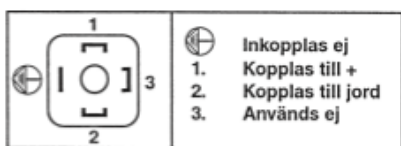

Anvisning till väljarventil

47593-12 & -24

ANV216

SV

Opåverkad magnet P-C1
Påverkad magnet P-C2

2021-10-27

Olssons i Ellös AB • Tfn 0304-751010
Slätthultsvägen 12 • 474 31 Ellös
www.olssonparts.com • order@olssonparts.com