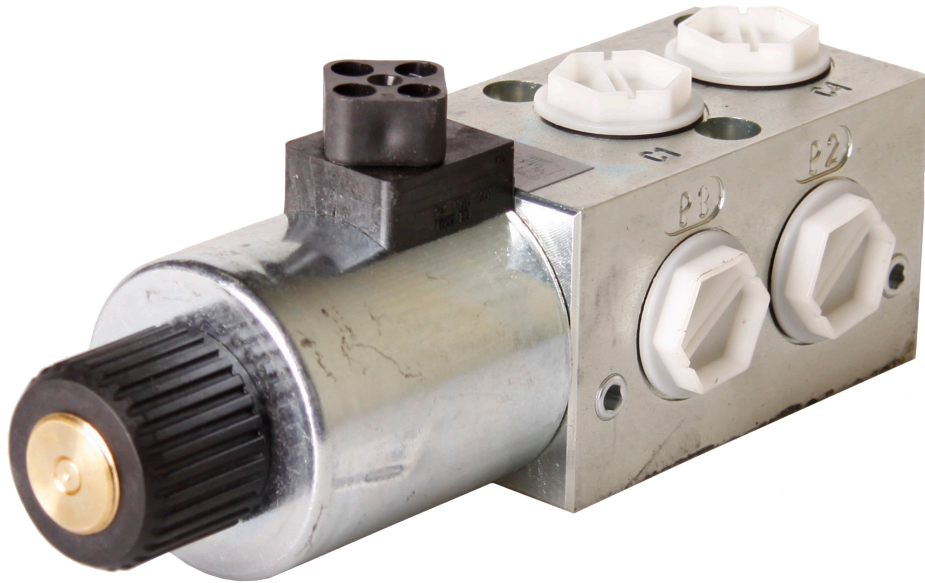

Selector Valve Instruction

39053

ANV219

EN

Unactuated magnet P1-C2
P2-C3

Actuated magnet P1-C1
P1-C4

2024-01-10

Olssons i Ellös AB • Tel. +46 304-751010
Slätthultsvägen 12 • S-474 31 Ellös
www.olssonparts.com • order@olssonparts.com