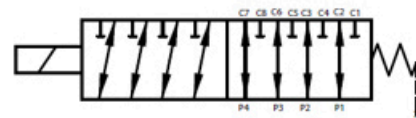

Anvisning for velgerventil

39816 & 38277

ANV220

NO

39816

38277

Upåvirket magnet

P1 - C2
P2 - C3
P3 - C6
P4 - C7