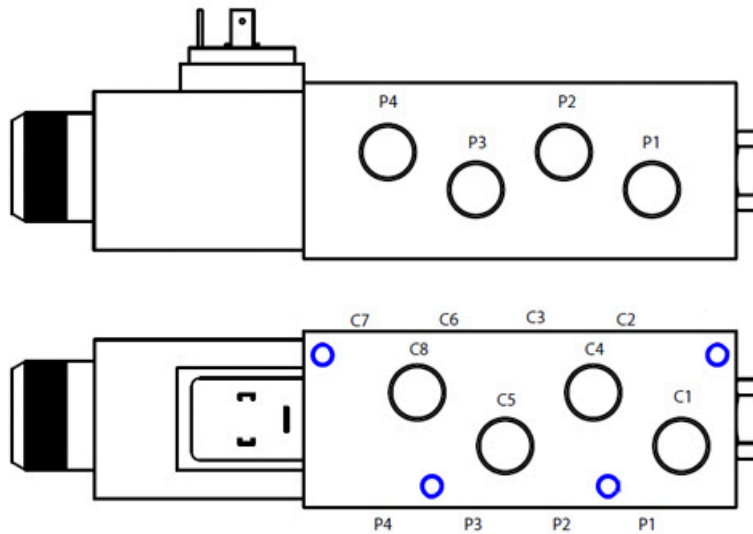

Anvisning for velgerventil

39816 & 38277

ANV220

NO

39816

38277

Upåvirket magnet

P1 - C2
P2 - C3
P3 - C6
P4 - C7