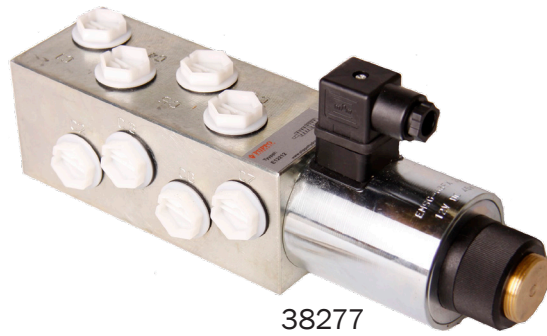

Anvisning for velgerventil

39816 & 38277

ANV220

NO

39816

38277

Upåvirket magnet

P1 - C2
P2 - C3
P3 - C6
P4 - C7

Påvirket magnet

P1 - C1
P2 - C4
P3 - C5
P4 - C8

2021-11-08

Olssons i Ellös AB • Tlf. +46 304-751010
Slätthultsvägen 12 • S-474 31 Ellös
www.olssonparts.com • order@olssonparts.com