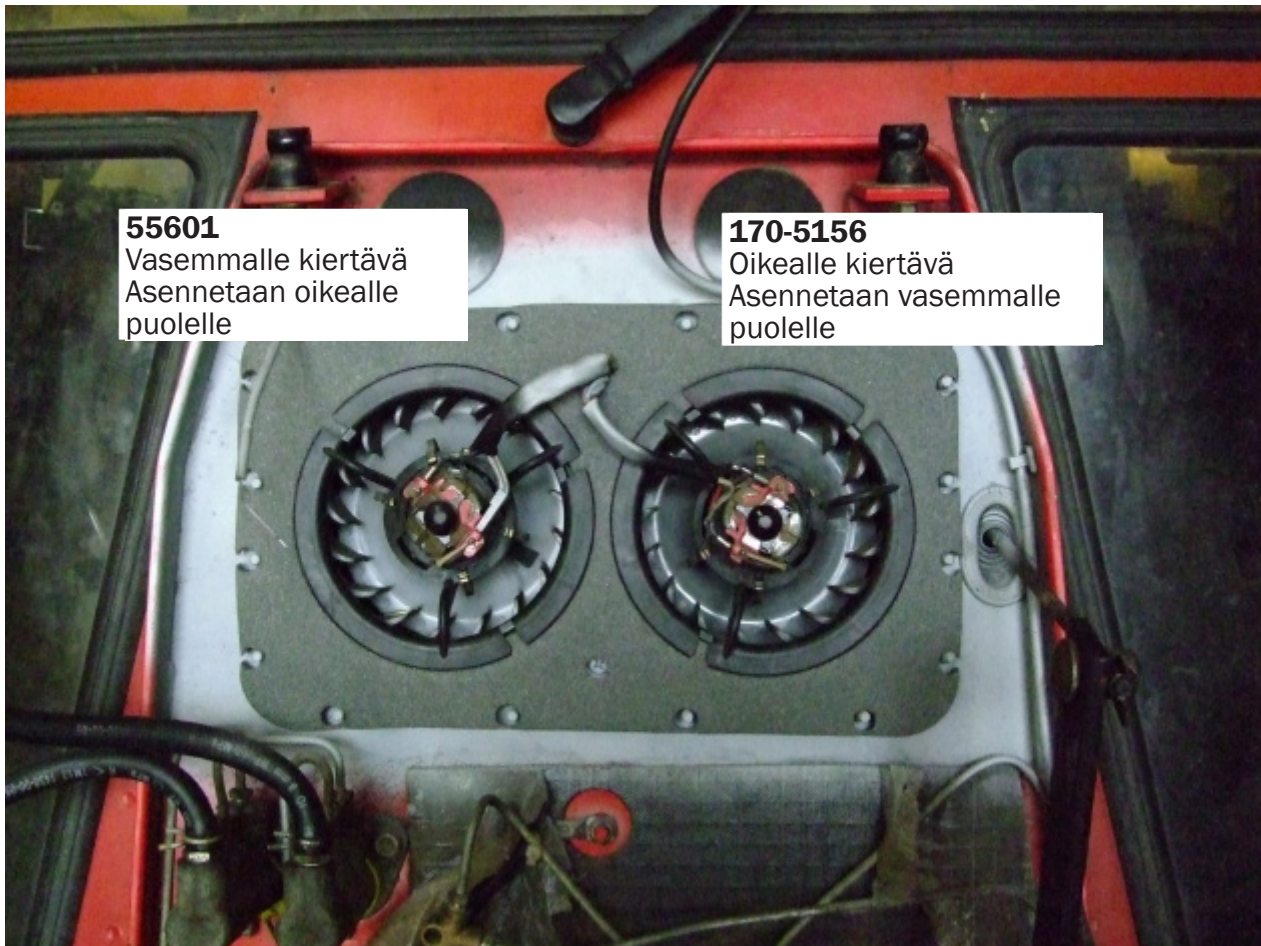

# Lämmityslaitteen moottorin ohje

170-5156 & 55601

ANV228

FI

Valmet 505-905:

Eri malleissa, joissa käytetään tätä lämmityslaitteen moottoria, se näyttää erilaiselta.

2021-11-08

**Olsson Parts**